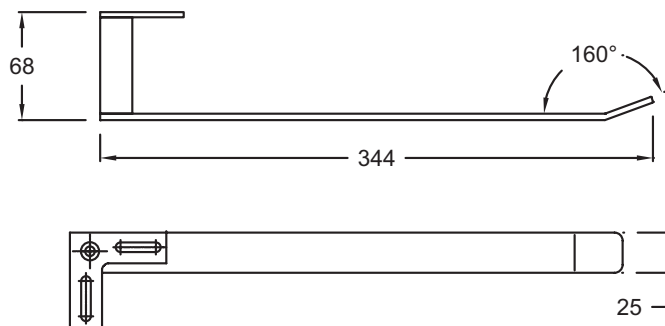

E4124

Collection : RYTHMIK

Couleur* :

CP - Chrome

Caractéristiques techniques

• DIMENSIONS : 40 x 30 cm

• TYPE D'ACCESSOIRE : Barre porte-serviettes

Bénéfices installateurs

• INSTALLATION : Se fixe sur le plan-vasque

Dessin technique

Descriptif CCTP : Barre porte-serviettes. E4124. Collection : RYTHMIK. DIMENSIONS : 40 x 30 cm. TYPE D'ACCESSOIRE : Barre porte-serviettes.

*En raison des variations possibles dans le réglage de votre ordinateur et de votre imprimante, de facteurs techniques et des caractéristiques particulières de certaines de nos finitions, les couleurs ne sont pas représentatives de la réalité mais sont seulement une indication.