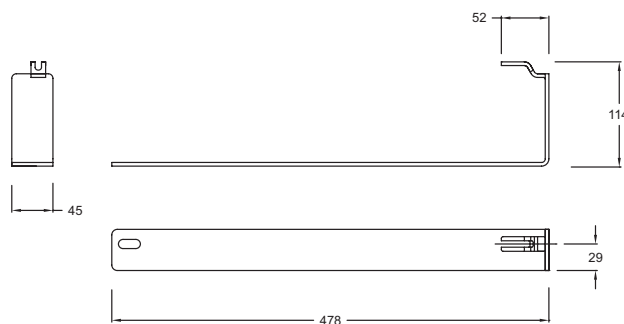

E4105

Collection : TERRACE

Couleur* :

CP - Chrome

Caractéristiques techniques

- DIMENSIONS : 4,50 x 47,80 cm
- MATÉRIAU : Acier chromé brillant
- POIDS : 0,8 kg
- TYPE D'ACCESSOIRE : Barre porte-serviettes

Dessin technique

Descriptif CCTP : Barre porte-serviettes. E4105. Collection : TERRACE. DIMENSIONS : 4,50 x 47,80 cm. POIDS : 0,8 kg. MATÉRIAU : Acier chromé brillant. TYPE D'ACCESSOIRE : Barre porte-serviettes.