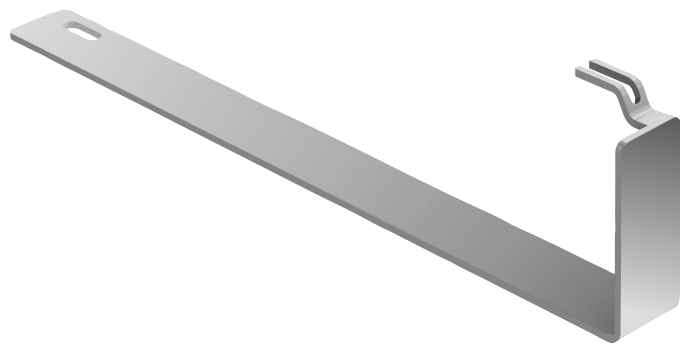

E4105

Collection : TERRACE

Couleur* :

CP - Chrome

Caractéristiques techniques

- DIMENSIONS : 4,50 x 47,80 cm
- MATÉRIAU : Acier chromé brillant
- POIDS : 0,8 kg
- TYPE D'ACCESSOIRE : Barre porte-serviettes

Dessin technique

Descriptif CCTP : Barre porte-serviettes. E4105. Collection : TERRACE. DIMENSIONS : 4,50 x 47,80 cm. POIDS : 0,8 kg. MATÉRIAU : Acier chromé brillant. TYPE D'ACCESSOIRE : Barre porte-serviettes.