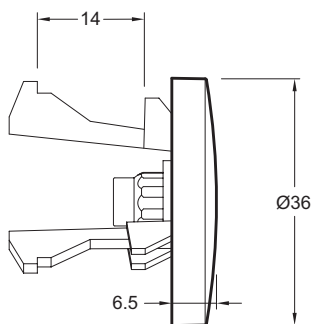

E4061

Collection : Hors collection

Couleur* :

BN - Nickel brossé

CP - Chrome

TT - Titanium

BL - Noir mat

Caractéristiques techniques

• DIMENSIONS : 3,60 x 3,60 cm

• POIDS : 0,2 kg

• TYPE D'ACCESSOIRE : Cache trop-plein

Dessin technique

Descriptif CCTP : Cache trop-plein. E4061. Collection : Hors collection. DIMENSIONS : 3,60 x 3,60 cm. POIDS : 0,2 kg. TYPE D'ACCESSOIRE : Cache trop-plein.