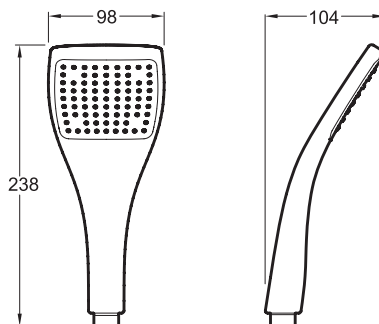

E3877

Collection : EO

Couleur* :

CP - Chrome

Principaux atouts :

Caractéristiques techniques

- DIMENSIONS : 9,80 x 10,40 x 23,80 cm
- TYPE D'ACCESSOIRE : DOUCHETTE A MAIN
- NORMES ET RÉGLEMENTATIONS : ACS
- 77 buses

Produits complémentaires

- 3876D, E3876

Dessin technique

Descriptif CCTP : Douchette à main - Large. E3877. Collection : EO. DIMENSIONS : 9,80 x 10,40 x 23,80 cm. NORMES ET RÉGLEMENTATIONS : ACS. TYPE D'ACCESSOIRE : DOUCHETTE A MAIN. 77 buses.