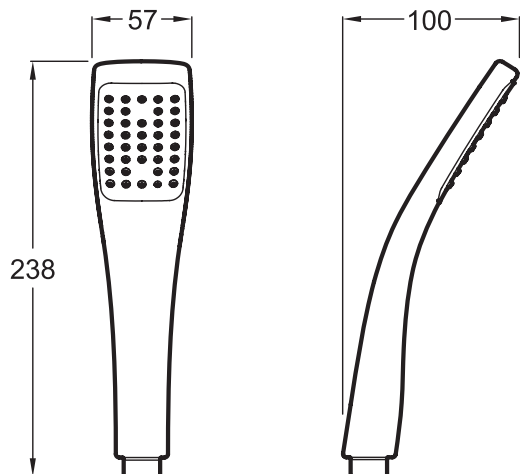

E3876

Collection : EO

Couleur* :

CP - Chrome

Principaux atouts :

Caractéristiques techniques

- DIMENSIONS : 6 x 10 x 24 cm
- TYPE D'ACCESSOIRE : DOUCHETTE A MAIN
- NORMES ET RÉGLEMENTATIONS : ACS
- 38 buses

Produits complémentaires

- E3877

Dessin technique

Descriptif CCTP : Douchette à main - Small. E3876. Collection : EO. DIMENSIONS : 6 x 10 x 24 cm. NORMES ET RÉGLEMENTATIONS : ACS. TYPE D'ACCESSOIRE : DOUCHETTE A MAIN. 38 buses.