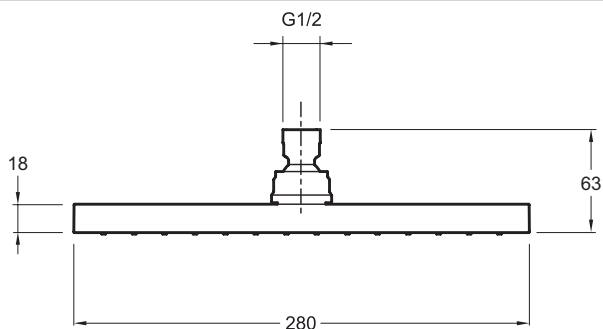

E3875

Collection : E0

Couleur* :

CP - Chrome

Principaux atouts :

Caractéristiques techniques

- DIMENSIONS : 28 x 28 cm
- AVEC OU SANS ROBINETTERIE : AVEC ROBINETTERIE
- HAUT-PARLEUR CONNECTÉ : 0
- TYPE DE SYSTÈME DE ROBINETTERIE DE BAIN : Avec Système Modulo
- POIDS : 2 kg
- MITIGEUR : MITIGEUR
- TYPOLOGIE DE ROBINETTERIE DE DOUCHE : Mécanique
- Pomme de tête carrée - 196 jets

Bénéfices consommateurs

- PROPRETÉ : Système anti-calcaire

Produits complémentaires

- E10043 : Bras pour pomme de tête, fixation au plafond

Dessin technique

Descriptif CCTP : Pomme de tête carrée - 196 jets. E3875. Collection : E0. DIMENSIONS : 28 x 28 cm. POIDS : 2 kg. AVEC OU SANS ROBINETTERIE : AVEC ROBINETTERIE. MITIGEUR : MITIGEUR. HAUT-PARLEUR CONNECTÉ : 0. TYPOLOGIE DE ROBINETTERIE DE DOUCHE : Mécanique. TYPE DE SYSTÈME DE ROBINETTERIE DE BAIN : Avec Système Modulo. Pomme de tête carrée - 196 jets.