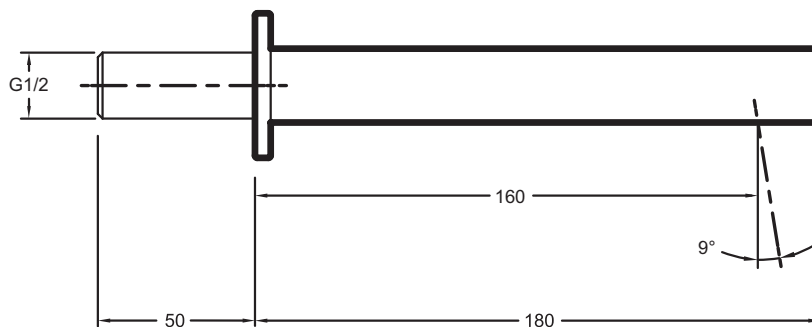

E37344

Collection : STRAYT

Couleur* :

CP - Chrome

Caractéristiques techniques

- POIDS : 1 kg
- TYPE : Mitigeur
- TYPE D'INSTALLATION : Mural
- TYPE D'ACCESSOIRE : Bec

Bénéfices consommateurs

- ANTI-CALCAIRE : Aérateur inclus

Dessin technique

Descriptif CCTP : Bec bain mural. E37344. Collection : STRAYT. POIDS : 1 kg. TYPE D'INSTALLATION : Mural. TYPE : Mitigeur. TYPE D'ACCESSOIRE : Bec.