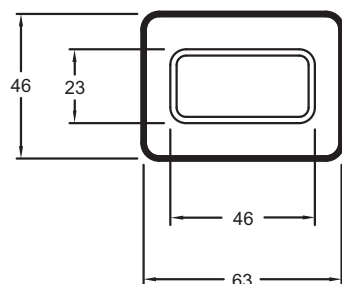

E37344

Collection : STRAYT

Couleur* :

CP - Chrome

Caractéristiques techniques

- POIDS : 1 kg
- TYPE : Mitigeur
- TYPE D'INSTALLATION : Mural
- TYPE D'ACCESSOIRE : Bec

Bénéfices consommateurs

- ANTI-CALCAIRE : Aérateur inclus

Dessin technique

Descriptif CCTP : Bec bain mural. E37344. Collection : STRAYT. POIDS : 1 kg. TYPE D'INSTALLATION : Mural. TYPE : Mitigeur. TYPE D'ACCESSOIRE : Bec.