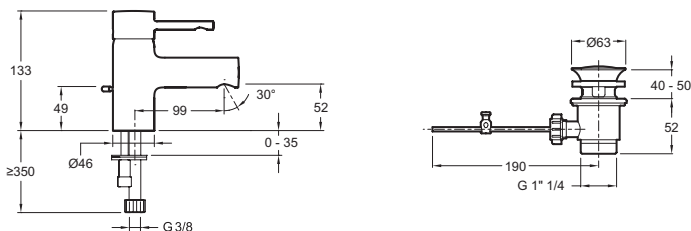

E37301

Collection : CÜFF

Couleur* :

CP - Chrome

Principaux atouts :

Caractéristiques techniques

- POIDS : 1,3 kg
- TYPE : Mitigeur
- HAUTEUR TOTALE DU ROBINET (MM) : 133
- MÉCANISME : Cartouche à disques céramique
- GARANTIE MÉCANISME : 5 ans
- NORMES ET RÉGLEMENTATIONS : NF : I - ECAU : E00 Ch2 A3 U3 (Ge3) - ACS : 10 ACC LY 113
- DÉBIT (L/MN SOUS 3 BARS) : 5 l/mn
- SAILLIE DU BEC (MM) : 99
- TYPE D'INSTALLATION : 1 trou
- Bonde de vidage en métal

Bénéfices installateurs

- DURABILITÉ : Flexibles d'alimentation PEX haute résistance

Dessin technique

Descriptif CCTP : Mitigeur lavabo - modèle Standard - avec flexibles d'alimentation PEX. E37301. Collection : CÜFF. POIDS : 1,3 kg. NORMES ET RÉGLEMENTATIONS : NF : I - ECAU : E00 Ch2 A3 U3 (Ge3) - ACS : 10 ACC LY 113. TYPE : Mitigeur. DÉBIT (L/MN SOUS 3 BARS) : 5 l/mn. HAUTEUR TOTALE DU ROBINET (MM) : 133. SAILLIE DU BEC (MM) : 99. MÉCANISME : Cartouche à disques céramique. TYPE D'INSTALLATION : 1 trou. GARANTIE MÉCANISME : 5 ans. Bonde de vidage en métal.