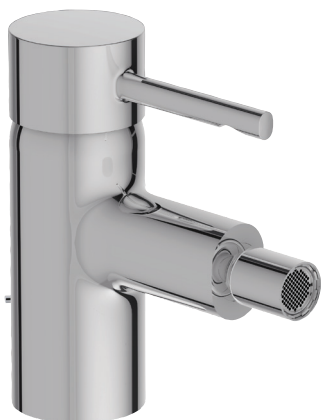

E37045

Collection : CÜFF

Couleur* :

CP - Chrome

Principaux atouts :

Caractéristiques techniques

- POIDS : 1,5 kg
- TYPE : Mitigeur
- HAUTEUR TOTALE DU ROBINET (MM) : 134
- RACCORDS : Avec flexibles d'alimentation
- VIDAGE : Avec vidage
- TYPE D'INSTALLATION : 1 trou
- NORMES ET RÉGLEMENTATIONS : ACS : 10 ACC LY 004
- DÉBIT (L/MN SOUS 3 BARS) : 5 l/mn
- SAILLIE DU BEC (MM) : 99
- MÉCANISME : Cartouche à disques céramique
- TYPE DE BEC : Rotule orientable
- GARANTIE MÉCANISME : 5 ans

Dessin technique

Descriptif CCTP : Mitigeur bidet avec flexibles d'alimentation. E37045. Collection : CÜFF. POIDS : 1,5 kg. NORMES ET RÉGLEMENTATIONS : ACS : 10 ACC LY 004. TYPE : Mitigeur. DÉBIT (L/MN SOUS 3 BARS) : 5 l/mn. HAUTEUR TOTALE DU ROBINET (MM) : 134. SAILLIE DU BEC (MM) : 99. RACCORDS : Avec flexibles d'alimentation. MÉCANISME : Cartouche à disques céramique. VIDAGE : Avec vidage. TYPE DE BEC : Rotule orientable. TYPE D'INSTALLATION : 1 trou. GARANTIE MÉCANISME : 5 ans.