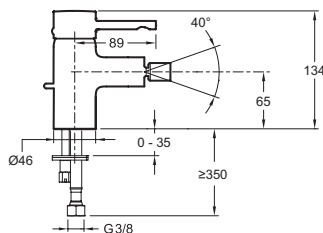

E37045

Collection : CÜFF

Couleur* :

CP - Chrome

Principaux atouts :

Caractéristiques techniques

- POIDS : 1,5 kg
- TYPE : Mitigeur
- HAUTEUR TOTALE DU ROBINET (MM) : 134
- RACCORDS : Avec flexibles d'alimentation
- VIDAGE : Avec vidage
- TYPE D'INSTALLATION : 1 trou
- NORMES ET RÉGLEMENTATIONS : ACS : 10 ACC LY 004
- DÉBIT (L/MN SOUS 3 BARS) : 5 l/mn
- SAILLIE DU BEC (MM) : 99
- MÉCANISME : Cartouche à disques céramique
- TYPE DE BEC : Rotule orientable
- GARANTIE MÉCANISME : 5 ans

Dessin technique

Descriptif CCTP : Mitigeur bidet avec flexibles d'alimentation. E37045. Collection : CÜFF. POIDS : 1,5 kg. NORMES ET RÉGLEMENTATIONS : ACS : 10 ACC LY 004. TYPE : Mitigeur. DÉBIT (L/MN SOUS 3 BARS) : 5 l/mn. HAUTEUR TOTALE DU ROBINET (MM) : 134. SAILLIE DU BEC (MM) : 99. RACCORDS : Avec flexibles d'alimentation. MÉCANISME : Cartouche à disques céramique. VIDAGE : Avec vidage. TYPE DE BEC : Rotule orientable. TYPE D'INSTALLATION : 1 trou. GARANTIE MÉCANISME : 5 ans.