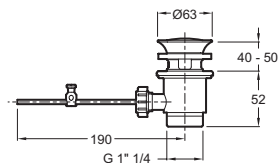

E37045

Collection : CÜFF

Couleur* :

CP - Chrome

Principaux atouts :

Caractéristiques techniques

- POIDS : 1,5 kg
- TYPE : Mitigeur
- HAUTEUR TOTALE DU ROBINET (MM) : 134
- RACCORDS : Avec flexibles d'alimentation
- VIDAGE : Avec vidage
- TYPE D'INSTALLATION : 1 trou
- NORMES ET RÉGLEMENTATIONS : ACS : 10 ACC LY 004
- DÉBIT (L/MN SOUS 3 BARS) : 5 l/mn
- SAILLIE DU BEC (MM) : 99
- MÉCANISME : Cartouche à disques céramique
- TYPE DE BEC : Rotule orientable
- GARANTIE MÉCANISME : 5 ans

Dessin technique

Descriptif CCTP : Mitigeur bidet avec flexibles d'alimentation. E37045. Collection : CÜFF. POIDS : 1,5 kg. NORMES ET RÉGLEMENTATIONS : ACS : 10 ACC LY 004. TYPE : Mitigeur. DÉBIT (L/MN SOUS 3 BARS) : 5 l/mn. HAUTEUR TOTALE DU ROBINET (MM) : 134. SAILLIE DU BEC (MM) : 99. RACCORDS : Avec flexibles d'alimentation. MÉCANISME : Cartouche à disques céramique. VIDAGE : Avec vidage. TYPE DE BEC : Rotule orientable. TYPE D'INSTALLATION : 1 trou. GARANTIE MÉCANISME : 5 ans.