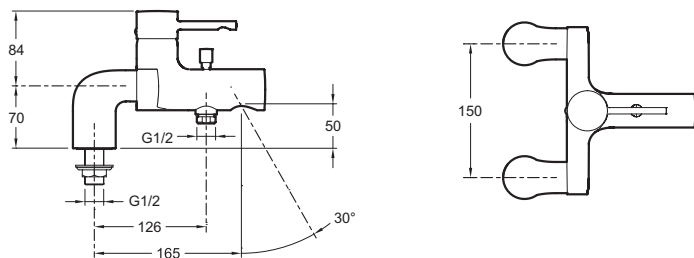

### Caractéristiques techniques

- POIDS : 3 kg
- TYPE : Mitigeur
- HAUTEUR TOTALE DU ROBINET (MM) : 154
- RACCORDS : Avec raccords colonnettes
- ENTRAXE (MM) : 150
- INVERSEUR : Inverseur automatique verrouillable
- NORMES ET RÉGLEMENTATIONS : NF : IC/A - ECAU : E3/1 C2 A2 U3 - ACS : 10 ACC LY 004
- DÉBIT (L/MN SOUS 3 BARS) : 20 l/mn
- SAILLIE DU BEC (MM) : 165
- MÉCANISME : Cartouche à disques céramique
- CLAPET ANTI-RETOUR : Yes
- GARANTIE MÉCANISME : 5 ans

### Dessin technique

Descriptif CCTP : Mitigeur bain-douche. E37043. Collection : CÜFF. POIDS : 3 kg. NORMES ET RÉGLEMENTATIONS : NF : IC/A - ECAU : E3/1 C2 A2 U3 - ACS : 10 ACC LY 004. TYPE : Mitigeur. DÉBIT (L/MN SOUS 3 BARS) : 20 l/mn. HAUTEUR TOTALE DU ROBINET (MM) : 154. SAILLIE DU BEC (MM) : 165. RACCORDS : Avec raccords colonnettes. MÉCANISME : Cartouche à disques céramique. ENTRAXE (MM) : 150. CLAPET ANTI-RETOUR : Yes. INVERSEUR : Inverseur automatique verrouillable. GARANTIE MÉCANISME : 5 ans.