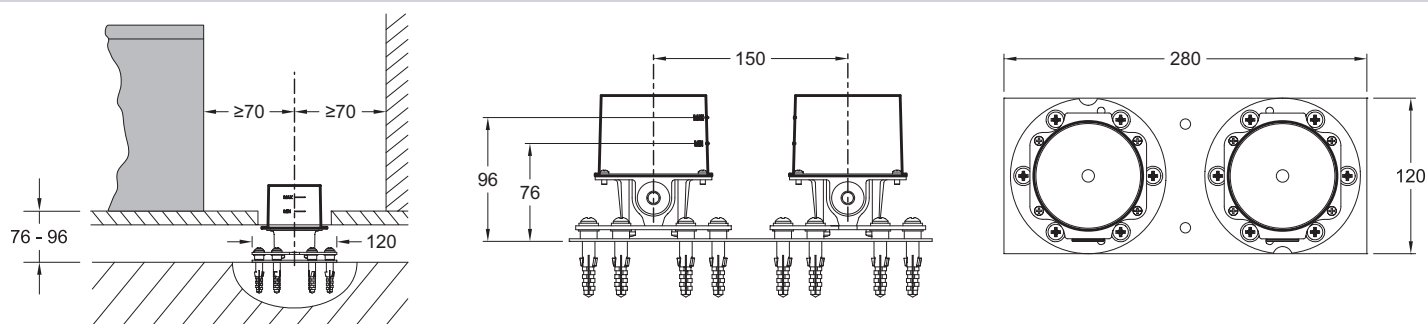

E32993

Collection : Hors collection

Couleur* :

NF - Sans finition

Caractéristiques techniques

- TYPE D'ACCESSOIRE : Base d'encastrement

Dessin technique

Descriptif CCTP : Base d'encastrement . E32993. Collection : Hors collection. TYPE D'ACCESSOIRE : Base d'encastrement.