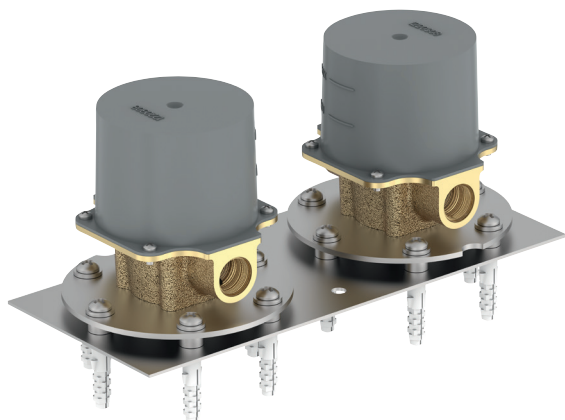

E32993

Collection : Hors collection

Couleur* :

NF - Sans finition

Caractéristiques techniques

- TYPE D'ACCESSOIRE : Base d'encastrement

Dessin technique

Descriptif CCTP : Base d'encastrement . E32993. Collection : Hors collection. TYPE D'ACCESSOIRE : Base d'encastrement.