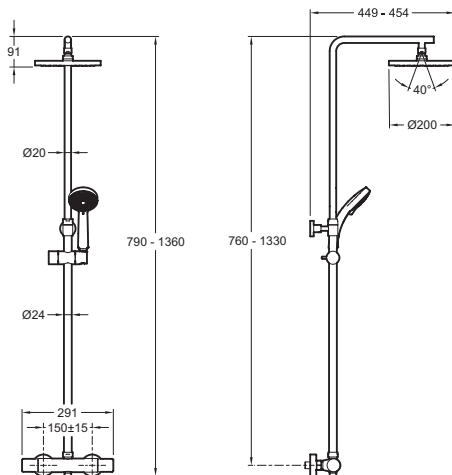

**E32849**

**Collection :** SIMONE

**Couleur\* :**

CP - Chrome

**Principaux atouts :**

**Caractéristiques techniques**

- TYPE D'INSTALLATION : Mural
- AVEC OU SANS ROBINETTERIE : AVEC ROBINETTERIE
- TYPOLOGIE DE ROBINETTERIE DE DOUCHE : Thermostatique
- BUTÉE DE SÉCURITÉ : 37°C
- CLAPET ANTI-RETOUR : Oui
- TYPE DE FLEXIBLE : Flexible lisse anti-torsion aspect métal
- ECO CONSO : eco d'eau
- MITIGEUR : thermostatique
- INVERSEUR : Intégré
- TEMPÉRATURE MAXI : 50°C
- DÉBIT DOUCHETTE : 10 l/mn
- NOMBRE DE JETS : 4

**Bénéfices consommateurs**

- ÉCONOMIE D'EAU : Régulateurs de débit inclus dans la pomme de tête et la douchette (10 l/min)
- MULTIFONCTION : Une douchette avec 4 jets
- PRATIQUE AU QUOTIDIEN : Un flexible anti-torsion et un support de douchette ajustable d'une seule main
- LA TEMPÉRATURE IDÉALE RAPIDEMENT : Une régulation rapide des variations de température et une arrivée d'eau rapide à la bonne température
- CONFORT : Une pomme de tête de 200 mm qui offre une couverture d'eau confortable
- SÉCURITÉ TOTALE : Blocage au-delà de 50°C et passage d'eau chaude isolé à l'arrière

**Dessin technique**

Descriptif CCTP : Colonne de douche thermostatique. E32849. Collection : SIMONE. TYPE D'INSTALLATION : Mural. ECO CONSO : eco d'eau. AVEC OU SANS ROBINETTERIE : AVEC ROBINETTERIE. MITIGEUR : thermostatique. TYPOLOGIE DE ROBINETTERIE DE DOUCHE : Thermostatique. INVERSEUR : Intégré. BUTÉE DE SÉCURITÉ : 37°C. TEMPÉRATURE MAXI : 50°C. CLAPET ANTI-RETOUR : Oui. DÉBIT DOUCHETTE : 10 l/mn. TYPE DE FLEXIBLE : Flexible lisse anti-torsion aspect métal. NOMBRE DE JETS : 4.