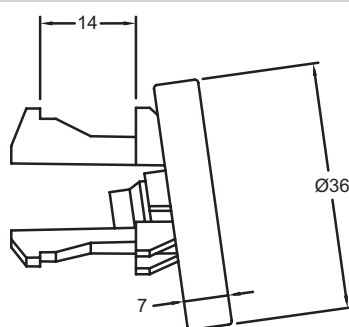

E30591

Collection : NOUVELLE VAGUE

Couleur* :

00 - Blanc

BLV - Noir
inimitable

CAT - Chrome
Atelier

Principaux atouts :

Caractéristiques techniques

• POIDS : 0,1 kg

• TYPE D'ACCESSOIRE : Bonde

Dessin technique

Descriptif CCTP : Cache trop-plein. E30591. Collection : NOUVELLE VAGUE. POIDS : 0,1 kg. TYPE D'ACCESSOIRE : Bonde.