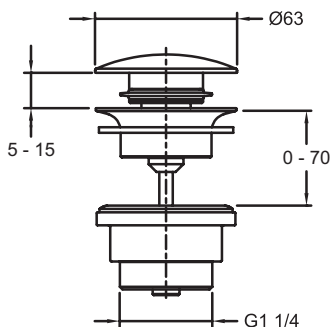

Dessin technique

Descriptif CCTP : Bonde de vidage. E30536. Collection : Hors collection. TYPE D'ACCESSOIRE : Bonde.