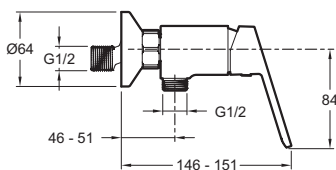

Bénéfices installateurs

- INSTALLATION : Des rosaces incluses pour un produit prêt à l'installation

Dessin technique

Descriptif CCTP : Mitigeur douche mural. E29870. Collection : AIME. TYPE D'INSTALLATION : Mural. TYPE : Mitigeur. DÉBIT (L/MN SOUS 3 BARS) : 12 l/min. RACCORDS : Avec raccords et rosaces murales. GARANTIE MÉCANISME : 5 ans .