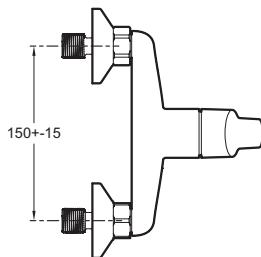

E29870

Collection : AIME

Couleur* :

CP - Chrome

BL - Noir mat

Principaux atouts :

Caractéristiques techniques

- TYPE D'INSTALLATION : Mural
- DÉBIT (L/MN SOUS 3 BARS) : 12 l/min
- GARANTIE MÉCANISME : 5 ans

- TYPE : Mitigeur
- RACCORDS : Avec raccords et rosaces murales

Bénéfices consommateurs

- DESIGN MODERNE : Une poignée fine ergonomique facile à manipuler et des arrêtes arrondies pour un profil doux
- DURABILITÉ : Une cartouche à disques céramique pour une performance durable et une bonne gestion de la température

Bénéfices installateurs

- INSTALLATION : Des rosaces incluses pour un produit prêt à l'installation

Dessin technique

Descriptif CCTP : Mitigeur douche mural. E29870. Collection : AIME. TYPE D'INSTALLATION : Mural. TYPE : Mitigeur. DÉBIT (L/MN SOUS 3 BARS) : 12 l/min. RACCORDS : Avec raccords et rosaces murales. GARANTIE MÉCANISME : 5 ans .