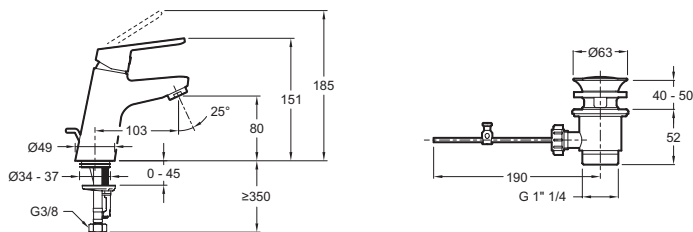

**E29869**

**Collection :** AIME

**Couleur\* :**

**Principaux atouts :**

**Caractéristiques techniques**

- TYPE D'INSTALLATION : 1 trou
- DÉBIT (L/MN SOUS 3 BARS) : 5 l/min
- MÉCANISME : cartouche à disques céramique
- GARANTIE MÉCANISME : 5 ans

- TYPE : Mitigeur
- RACCORDS : Avec flexibles d'alimentation
- PRODUIT INCLUS : Vidage
- GARANTIE FINITION : Chrome 10 ans / Noir Mat 2 ans

**Bénéfices consommateurs**

- DESIGN RÉSOLUTION MODERNE : Un corps conique, imposant une belle stabilité, une poignée tout en légèreté et des arrêtes arrondies pour un profil doux
- CONFORT D'UTILISATION : Une hauteur de 80 mm sous aérateur, un mousseur incliné pour une bonne projection d'eau et une tirette latérale idéale pour les petits espaces
- ÉCONOMIE D'EAU : Un débit limité à 5 l/min
- NETTOYAGE FACILITÉ : Un aérateur anti-calcaire qui réduit la fixation du calcaire
- DURABILITÉ : Une cartouche à disques céramique pour une performance durable et une bonne gestion de la température

**Bénéfices installateurs**

- INSTALLATION FACILE : Équipé du système d'installation facile et rapide 5/35"

**Dessin technique**

Descriptif CCTP : Mitigeur lavabo avec vidage . E29869. Collection : AIME. TYPE D'INSTALLATION : 1 trou. TYPE : Mitigeur. DÉBIT (L/MN SOUS 3 BARS) : 5 l/min. RACCORDS : Avec flexibles d'alimentation. MÉCANISME : cartouche à disques céramique. PRODUIT INCLUS : Vidage. GARANTIE MÉCANISME : 5 ans. GARANTIE FINITION : Chrome 10 ans / Noir Mat 2 ans .