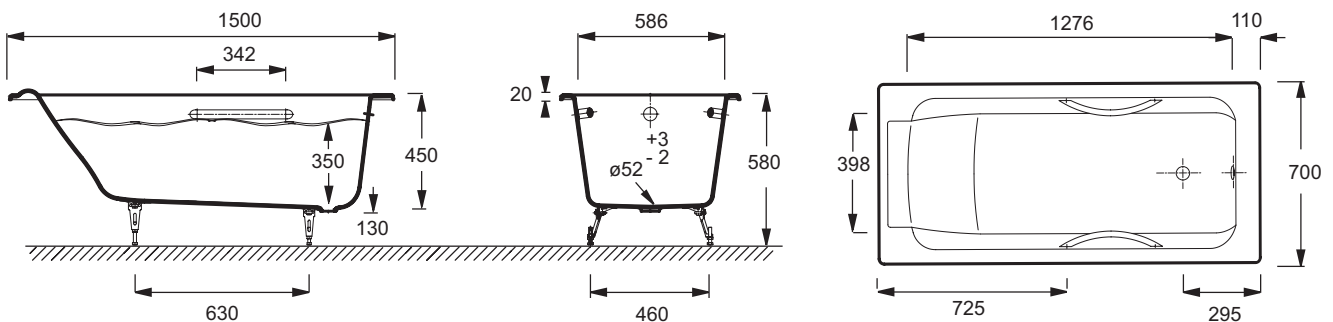

**E2949**

**Collection :** PARALLELE

**Couleur\* :**

00 - Blanc

**Principaux atouts :**

**Caractéristiques techniques**

- DIMENSIONS : 150 x 70 x 45 cm
- MATÉRIAU : Matériau stratifié recto/verso avec une âme composite
- VOLUME (L) : 166/96
- HAUTEUR DES PIEDS : 13 cm
- INFORMATIONS COMPLÉMENTAIRES : Contre un mur
- MARCHE-PIEDS : Non fourni
- TABLIER ASSOCIÉ EN OPTION : Non
- LARGEUR INTÉRIEURE FOND DE CUVE : 39,8 cm
- EQUIPABLE EN BALNÉO : Non
- DIMENSIONS FOND DE CUVE : 100 x 40 cm
- POIDS : 85 kg
- TYPE D'INSTALLATION : Encastré
- FORME : Rectangulaire
- DIAMÈTRE DE BONDE (CM) : 5,2 cm
- PIEDS : Non fournis
- VIDAGE : Non fourni
- LONGUEUR INTÉRIEURE FOND DE CUVE : 127,6 cm
- BAIGNOIRE DEUX PLACES : Non
- GARANTIE : 25 ans
- Baignoire percée pour poignées

**Produits requis**

- E60327 : Jeu de 2 poignées
- E70174 : Vidage baignoire

**Dessin technique**

Descriptif CCTP : Baignoire en fonte. E2949. Collection : PARALLELE. DIMENSIONS : 150 x 70 x 45 cm. POIDS : 85 kg. MATÉRIAU : Matériau stratifié recto/verso avec une âme composite. TYPE D'INSTALLATION : Encastré. VOLUME (L) : 166/96. FORME : Rectangulaire. HAUTEUR DES PIEDS : 13 cm. DIAMÈTRE DE BONDE (CM) : 5,2 cm. INFORMATIONS COMPLÉMENTAIRES : Contre un mur. PIEDS : Non fournis. MARCHE-PIEDS : Non fourni. VIDAGE : Non fourni. TABLIER ASSOCIÉ EN OPTION : Non. LONGUEUR INTÉRIEURE FOND DE CUVE : 127,6 cm. LARGEUR INTÉRIEURE FOND DE CUVE : 39,8 cm. BAIGNOIRE DEUX PLACES : Non. EQUIPABLE EN BALNÉO : Non. GARANTIE : 25 ans. DIMENSIONS FOND DE CUVE : 100 x 40 cm. Baignoire percée pour poignées.