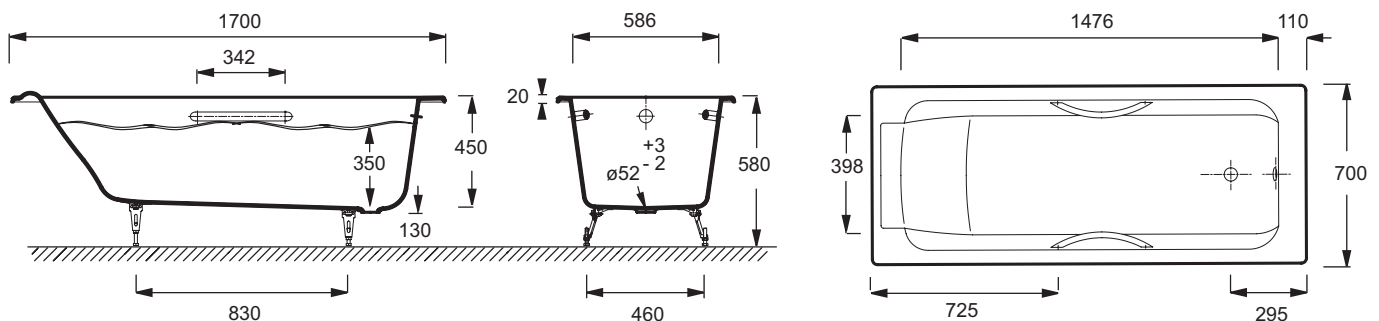

**E2948**

**Collection :** PARALLELE

**Couleur\* :**

00 - Blanc

**Principaux atouts :**

**Caractéristiques techniques**

- DIMENSIONS : 170 x 70 x 45 cm
- MATÉRIAU : Matériau stratifié recto/verso avec une âme composite
- VOLUME (L) : 199/129
- HAUTEUR DES PIEDS : 13 cm
- INFORMATIONS COMPLÉMENTAIRES : Contre un mur
- MARCHE-PIEDS : Non fourni
- TABLIER ASSOCIÉ EN OPTION : Non
- LARGEUR INTÉRIEURE FOND DE CUVE : 39,8 cm
- EQUIPABLE EN BALNÉO : Non
- DIMENSIONS FOND DE CUVE : 120 x 40 cm
- POIDS : 90 kg
- TYPE D'INSTALLATION : Encastré
- FORME : Rectangulaire
- DIAMÈTRE DE BONDE (CM) : 5,2 cm
- PIEDS : Non fournis
- VIDAGE : Non fourni
- LONGUEUR INTÉRIEURE FOND DE CUVE : 147,6 cm
- BAIGNOIRE DEUX PLACES : Non
- GARANTIE : 25 ans
- Baignoire percée pour poignées

**Produits requis**

- E60327 : Jeu de 2 poignées
- E70174 : Vidage baignoire

**Dessin technique**

Descriptif CCTP : Baignoire en fonte. E2948. Collection : PARALLELE. DIMENSIONS : 170 x 70 x 45 cm. POIDS : 90 kg. MATÉRIAU : Matériau stratifié recto/verso avec une âme composite. TYPE D'INSTALLATION : Encastré. VOLUME (L) : 199/129. FORME : Rectangulaire. HAUTEUR DES PIEDS : 13 cm. DIAMÈTRE DE BONDE (CM) : 5,2 cm. INFORMATIONS COMPLÉMENTAIRES : Contre un mur. PIEDS : Non fournis. MARCHE-PIEDS : Non fourni. VIDAGE : Non fourni. TABLIER ASSOCIÉ EN OPTION : Non. LONGUEUR INTÉRIEURE FOND DE CUVE : 147,6 cm. LARGEUR INTÉRIEURE FOND DE CUVE : 39,8 cm. BAIGNOIRE DEUX PLACES : Non. EQUIPABLE EN BALNÉO : Non. GARANTIE : 25 ans. DIMENSIONS FOND DE CUVE : 120 x 40 cm. Baignoire percée pour poignées.