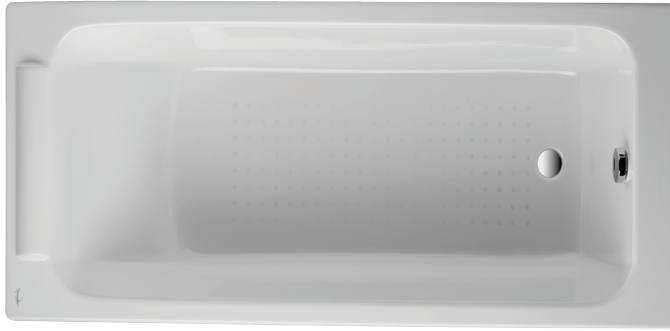

E2947

Collection : PARALLELE

Couleur* :

00 - Blanc

Principaux atouts :

Caractéristiques techniques

- DIMENSIONS : 170 x 70 x 45 cm
- MATÉRIAU : Matériau stratifié recto/verso avec une âme composite
- VOLUME (L) : 199/129
- HAUTEUR DES PIEDS : 13 cm
- INFORMATIONS COMPLÉMENTAIRES : Contre un mur
- MARCHE-PIEDS : Non fourni
- TABLIER ASSOCIÉ EN OPTION : Non
- LONGUEUR INTÉRIEURE FOND DE CUVE : 147,6 cm
- BAIGNOIRE DEUX PLACES : Non
- GARANTIE : 25 ans
- Baignoire non percée pour poignées
- POIDS : 90 kg
- TYPE D'INSTALLATION : Encastré
- FORME : Rectangulaire
- DIAMÈTRE DE BONDE (CM) : 5,2 cm
- PIEDS : Non fournis
- VIDAGE : Non fourni
- PARE-BAIN ASSOCIÉ EN OPTION : Oui
- LARGEUR INTÉRIEURE FOND DE CUVE : 39,8 cm
- EQUIPABLE EN BALNÉO : Non
- DIMENSIONS FOND DE CUVE : 120 x 40 cm

Bénéfices consommateurs

- LE MATÉRIAU : La fonte est un matériau noble, très résistant aux chocs, brûlures et rayures, assure longévité et facilité d'entretien à votre baignoire
- DESIGN : Forme géométrique contemporaine
- CONFORT : Dossier double cambrure et appui-tête intégré
- SÉCURITÉ : Baignoire avec fond anti-dérapant de série

Produits requis

- E70174 : Vidage baignoire
- E4113 : Jeu de 4 pieds

Dessin technique

Descriptif CCTP : Baignoire en fonte. E2947. Collection : PARALLELE. DIMENSIONS : 170 x 70 x 45 cm. POIDS : 90 kg. MATÉRIAU : Matériau stratifié recto/verso avec une âme composite. TYPE D'INSTALLATION : Encastré. VOLUME (L) : 199/129. FORME : Rectangulaire. HAUTEUR DES PIEDS : 13 cm. DIAMÈTRE DE BONDE (CM) : 5,2 cm. INFORMATIONS COMPLÉMENTAIRES : Contre un mur. PIEDS : Non fournis. MARCHE-PIEDS : Non fourni. VIDAGE : Non fourni. TABLIER ASSOCIÉ EN OPTION : Non. PARE-BAIN ASSOCIÉ EN OPTION : Oui. LONGUEUR INTÉRIEURE FOND DE CUVE : 147,6 cm. LARGEUR INTÉRIEURE FOND DE CUVE : 39,8 cm. BAIGNOIRE DEUX PLACES : Non. EQUIPABLE EN BALNÉO : Non. GARANTIE : 25 ans. DIMENSIONS FOND DE CUVE : 120 x 40 cm. Baignoire non percée pour poignées.