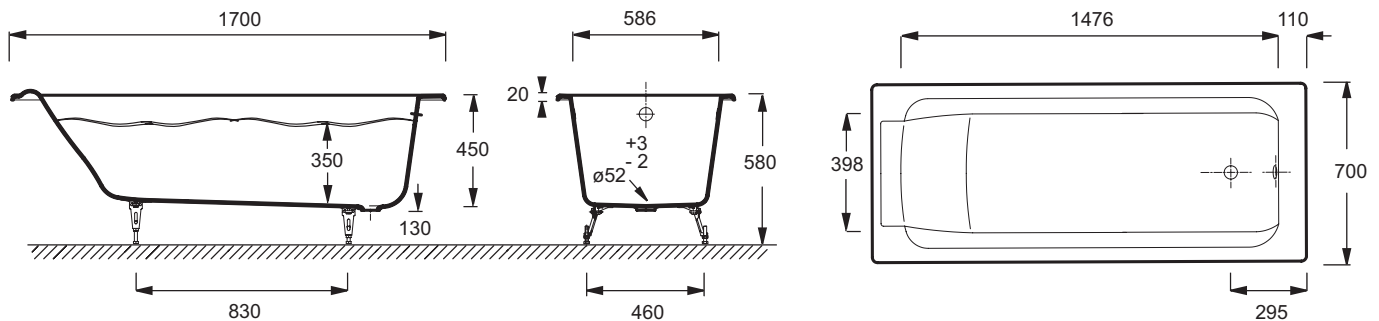

E2947

Collection : PARALLELE

Couleur* :

00 - Blanc

Principaux atouts :

Caractéristiques techniques

- DIMENSIONS : 170 x 70 x 45 cm
- MATÉRIAU : Matériau stratifié recto/verso avec une âme composite
- VOLUME (L) : 199/129
- HAUTEUR DES PIEDS : 13 cm
- INFORMATIONS COMPLÉMENTAIRES : Contre un mur
- MARCHE-PIEDS : Non fourni
- TABLIER ASSOCIÉ EN OPTION : Non
- LONGUEUR INTÉRIEURE FOND DE CUVE : 147,6 cm
- BAIGNOIRE DEUX PLACES : Non
- GARANTIE : 25 ans
- Baignoire non percée pour poignées
- POIDS : 90 kg
- TYPE D'INSTALLATION : Encastré
- FORME : Rectangulaire
- DIAMÈTRE DE BONDE (CM) : 5,2 cm
- PIEDS : Non fournis
- VIDAGE : Non fourni
- PARE-BAIN ASSOCIÉ EN OPTION : Oui
- LARGEUR INTÉRIEURE FOND DE CUVE : 39,8 cm
- EQUIPABLE EN BALNÉO : Non
- DIMENSIONS FOND DE CUVE : 120 x 40 cm

Bénéfices consommateurs

- LE MATÉRIAU : La fonte est un matériau noble, très résistant aux chocs, brûlures et rayures, assure longévité et facilité d'entretien à votre baignoire
- DESIGN : Forme géométrique contemporaine
- CONFORT : Dossier double cambrure et appui-tête intégré
- SÉCURITÉ : Baignoire avec fond anti-dérapant de série

Produits requis

- E70174 : Vidage baignoire
- E4113 : Jeu de 4 pieds

Dessin technique

Descriptif CCTP : Baignoire en fonte. E2947. Collection : PARALLELE. DIMENSIONS : 170 x 70 x 45 cm. POIDS : 90 kg. MATÉRIAU : Matériau stratifié recto/verso avec une âme composite. TYPE D'INSTALLATION : Encastré. VOLUME (L) : 199/129. FORME : Rectangulaire. HAUTEUR DES PIEDS : 13 cm. DIAMÈTRE DE BONDE (CM) : 5,2 cm. INFORMATIONS COMPLÉMENTAIRES : Contre un mur. PIEDS : Non fournis. MARCHE-PIEDS : Non fourni. VIDAGE : Non fourni. TABLIER ASSOCIÉ EN OPTION : Non. PARE-BAIN ASSOCIÉ EN OPTION : Oui. LONGUEUR INTÉRIEURE FOND DE CUVE : 147,6 cm. LARGEUR INTÉRIEURE FOND DE CUVE : 39,8 cm. BAIGNOIRE DEUX PLACES : Non. EQUIPABLE EN BALNÉO : Non. GARANTIE : 25 ans. DIMENSIONS FOND DE CUVE : 120 x 40 cm. Baignoire non percée pour poignées.