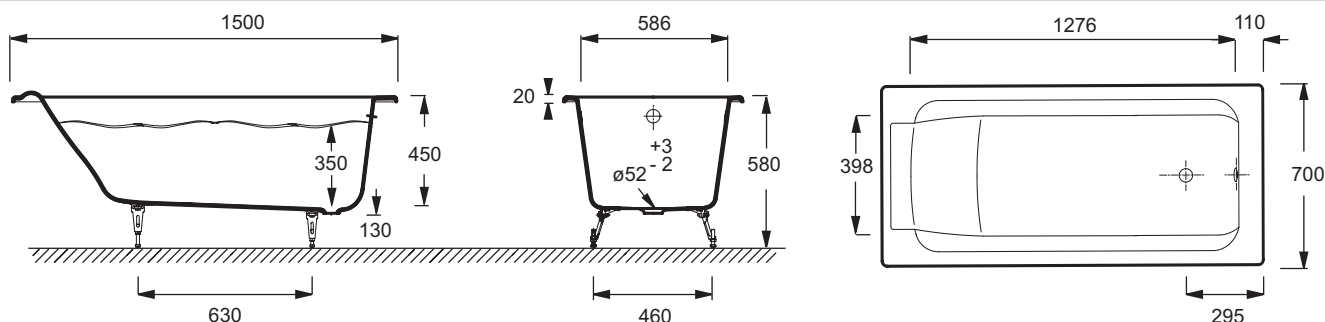

E2946

Collection : PARALLELE

Couleur* :

00 - Blanc

Principaux atouts :

Caractéristiques techniques

- DIMENSIONS : 150 x 70 x 45 cm
- MATÉRIAU : Matériau stratifié recto/verso avec une âme composite
- VOLUME (L) : 166/96
- HAUTEUR DES PIEDS : 13 cm
- INFORMATIONS COMPLÉMENTAIRES : Contre un mur
- MARCHE-PIEDS : Non fourni
- TABLIER ASSOCIÉ EN OPTION : Non
- LARGEUR INTÉRIEURE FOND DE CUVE : 39,8 cm
- EQUIPABLE EN BALNÉO : Non
- DIMENSIONS FOND DE CUVE : 100 x 40 cm
- POIDS : 85 kg
- TYPE D'INSTALLATION : Encastré
- FORME : Rectangulaire
- DIAMÈTRE DE BONDE (CM) : 5,2 cm
- PIEDS : Non fournis
- VIDAGE : Non fourni
- LONGUEUR INTÉRIEURE FOND DE CUVE : 127,6 cm
- BAIGNOIRE DEUX PLACES : Non
- GARANTIE : 25 ans
- Baignoire non percée pour poignées

Produits requis

- E70174 : Vidage baignoire
- E4113 : Jeu de 4 pieds

Dessin technique

Descriptif CCTP : Baignoire en fonte. E2946. Collection : PARALLELE. DIMENSIONS : 150 x 70 x 45 cm. POIDS : 85 kg. MATÉRIAU : Matériau stratifié recto/verso avec une âme composite. TYPE D'INSTALLATION : Encastré. VOLUME (L) : 166/96. FORME : Rectangulaire. HAUTEUR DES PIEDS : 13 cm. DIAMÈTRE DE BONDE (CM) : 5,2 cm. INFORMATIONS COMPLÉMENTAIRES : Contre un mur. PIEDS : Non fournis. MARCHE-PIEDS : Non fourni. VIDAGE : Non fourni. TABLIER ASSOCIÉ EN OPTION : Non. LONGUEUR INTÉRIEURE FOND DE CUVE : 127,6 cm. LARGEUR INTÉRIEURE FOND DE CUVE : 39,8 cm. BAIGNOIRE DEUX PLACES : Non. EQUIPABLE EN BALNÉO : Non. GARANTIE : 25 ans. DIMENSIONS FOND DE CUVE : 100 x 40 cm. Baignoire non percée pour poignées.