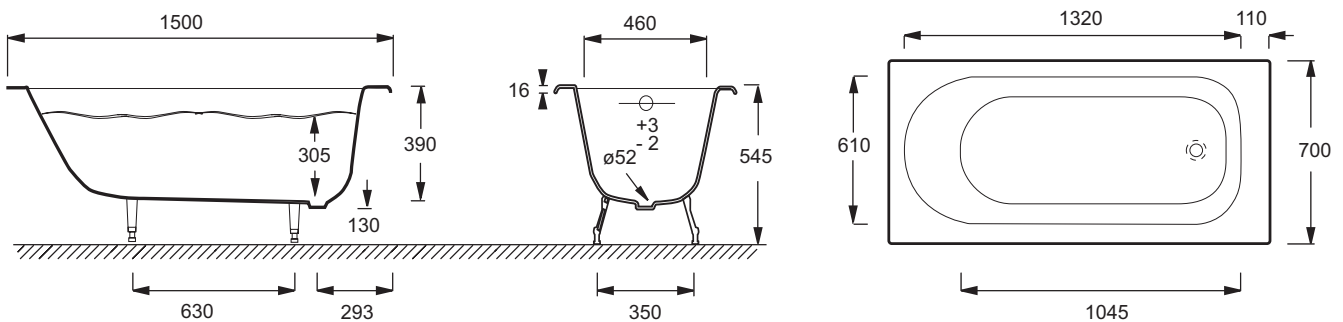

E2941-F

Collection : SOISSONS

Couleur* :

00 - Blanc

Principaux atouts :

Caractéristiques techniques

- DIMENSIONS : 150 x 70 x 39 cm
- MATÉRIAU : Matériau stratifié recto/verso avec une âme composite
- NORMES ET RÉGLEMENTATIONS : NF
- FORME : Rectangulaire
- DIAMÈTRE DE BONDE (CM) : 5,2 cm
- PIEDS : Non fourni
- VIDAGE : Non fourni
- LONGUEUR INTÉRIEURE FOND DE CUVE : 94 cm
- BAIGNOIRE DEUX PLACES : Non
- GARANTIE : 25 ans
- POIDS : 88,1 kg
- TYPE D'INSTALLATION : Encastré
- VOLUME (L) : 141/71
- HAUTEUR DES PIEDS : de 14 à 17 cm
- INFORMATIONS COMPLÉMENTAIRES : fond antidérapant
- MARCHE-PIEDS : Non fourni
- TABLIER ASSOCIÉ EN OPTION : Non
- LARGEUR INTÉRIEURE FOND DE CUVE : 40 cm
- EQUIPABLE EN BALNÉO : Non
- DIMENSIONS FOND DE CUVE : 94 x 40 cm

Produits requis

- E70174 : Vidage baignoire
- E6D159 : Vidage baignoire

Produits complémentaires

- E4933 : Pare-bain

Dessin technique

Descriptif CCTP : Baignoire en fonte. E2941-F. Collection : SOISSONS. DIMENSIONS : 150 x 70 x 39 cm. POIDS : 88,1 kg. MATÉRIAU : Matériau stratifié recto/verso avec une âme composite. TYPE D'INSTALLATION : Encastré. NORMES ET RÉGLEMENTATIONS : NF. VOLUME (L) : 141/71. FORME : Rectangulaire. HAUTEUR DES PIEDS : de 14 à 17 cm. DIAMÈTRE DE BONDE (CM) : 5,2 cm. INFORMATIONS COMPLÉMENTAIRES : fond antidérapant. PIEDS : Non fourni. MARCHE-PIEDS : Non fourni. VIDAGE : Non fourni. TABLIER ASSOCIÉ EN OPTION : Non. LONGUEUR INTÉRIEURE FOND DE CUVE : 94 cm. LARGEUR INTÉRIEURE FOND DE CUVE : 40 cm. BAIGNOIRE DEUX PLACES : Non. EQUIPABLE EN BALNÉO : Non. GARANTIE : 25 ans. DIMENSIONS FOND DE CUVE : 94 x 40 cm.