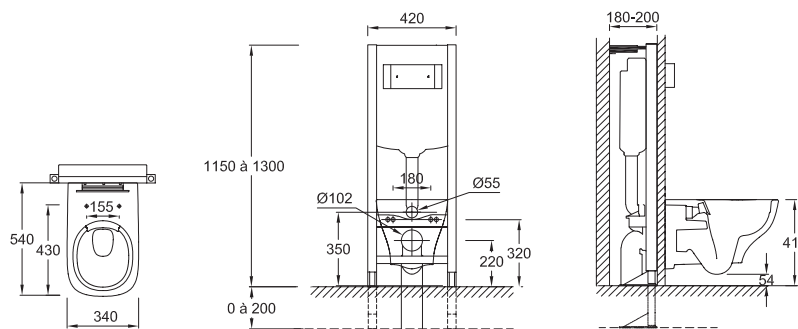

E29394

Collection : STRUKTURA

Couleur* :

CP - Chrome

Principaux atouts :

Caractéristiques techniques

- DIMENSIONS : 54 x 34 cm
- TYPE D'INSTALLATION : Suspendu
- HAUTEUR : Standard
- SIMPLE TOUCHE/DOUBLE TOUCHE : Double touche
- MÉCANISME DE CHASSE : 3/6 L
- MATÉRIAU DE L'ABATTANT : Thermodur
- MATIÈRE DU BÂTI SUPPORT : Châssis acier traité anti-corrosion
- ISOLATION PHONIQUE ET THERMIQUE DU RESERVOIR : Isolé contre la condensation
- GARANTIE DE L'ABATTANT : 2 ans
- GARANTIE DU BÂTI SUPPORT : 2 ans
- CONDITIONNEMENT : 2 colis

- MATÉRIAU : Céramique
- CONSOMMATION D'EAU : Standard 3/6 L
- TYPE DE BRIDE : Sans bride
- TYPE D'ABATTANT : A descente progressive et déclinable
- MÉCANISME SILENCIEUX : Classe 1
- CHARNIÈRES : Métal
- FIXATIONS DU BÂTI SUPPORT : Autoportant - fourni avec fixations murales
- GARANTIE DE LA CÉRAMIQUE : 10 ans
- GARANTIE DU MÉCANISME : 2 ans
- GARANTIE DE LA PLAQUE DE COMMANDE : 2 ans
- FIXATION DE LA CUVETTE : Cachées

Descriptif CCTP : Pack WC complet. E29394. Collection : STRUKTURA. DIMENSIONS : 54 x 34 cm. MATÉRIAU : Céramique. TYPE D'INSTALLATION : Suspendu. CONSOMMATION D'EAU : Standard 3/6 L. HAUTEUR : Standard. TYPE DE BRIDE : Sans bride. SIMPLE TOUCHE/DOUBLE TOUCHE : Double touche. TYPE D'ABATTANT : A descente progressive et déclinable. MÉCANISME DE CHASSE : 3/6 L. MÉCANISME SILENCIEUX : Classe 1. MATÉRIAU DE L'ABATTANT : Thermodur. CHARNIÈRES : Métal. MATIÈRE DU BÂTI SUPPORT : Châssis acier traité anti-corrosion. FIXATIONS DU BÂTI SUPPORT : Autoportant - fourni avec fixations murales. ISOLATION PHONIQUE ET THERMIQUE DU RESERVOIR : Isolé contre la condensation. GARANTIE DE LA CÉRAMIQUE : 10 ans. GARANTIE DE L'ABATTANT : 2 ans. GARANTIE DU MÉCANISME : 2 ans. GARANTIE DU BÂTI SUPPORT : 2 ans. GARANTIE DE LA PLAQUE DE COMMANDE : 2 ans. CONDITIONNEMENT : 2 colis. FIXATION DE LA CUVETTE : Cachées.