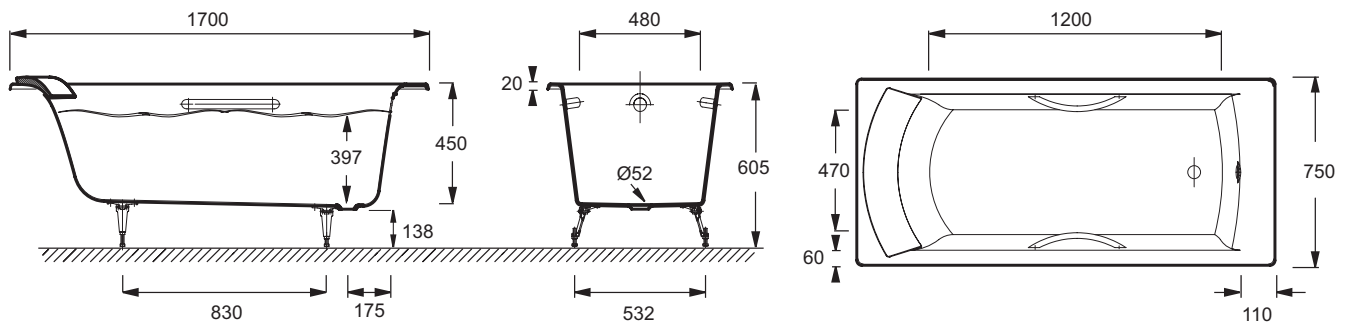

E2938

Collection : BIOVE

Couleur* :

00 - Blanc

Principaux atouts :

Caractéristiques techniques

- DIMENSIONS : 170 x 75 x 52 cm
- MATÉRIAU : Matériau stratifié recto/verso avec une âme composite
- VOLUME (L) : 226/156
- HAUTEUR DES PIEDS : 13,8 cm
- INFORMATIONS COMPLÉMENTAIRES : Contre un mur
- PIEDS : Non fournis
- VIDAGE : Non fourni
- LARGEUR INTÉRIEURE FOND DE CUVE : 50 cm
- DIMENSIONS FOND DE CUVE : 120 x 50 cm
- POIDS : 120 kg
- TYPE D'INSTALLATION : Encastré
- FORME : Rectangulaire
- DIAMÈTRE DE BONDE (CM) : 5,2 cm
- PRODUIT INCLUS : Poignées
- MARCHE-PIEDS : Non fourni
- LONGUEUR INTÉRIEURE FOND DE CUVE : 120 cm
- GARANTIE : 25 ans

Produits requis

- E6710 : Coussin
- E60327 : Jeu de 2 poignées

Dessin technique

Descriptif CCTP : Baignoire en fonte. E2938. Collection : BIOVE. DIMENSIONS : 170 x 75 x 52 cm. POIDS : 120 kg. MATÉRIAU : Matériau stratifié recto/verso avec une âme composite. TYPE D'INSTALLATION : Encastré. VOLUME (L) : 226/156. FORME : Rectangulaire. HAUTEUR DES PIEDS : 13,8 cm. DIAMÈTRE DE BONDE (CM) : 5,2 cm. INFORMATIONS COMPLÉMENTAIRES : Contre un mur. PRODUIT INCLUS : Poignées. PIEDS : Non fournis. MARCHE-PIEDS : Non fourni. VIDAGE : Non fourni. LONGUEUR INTÉRIEURE FOND DE CUVE : 120 cm. LARGEUR INTÉRIEURE FOND DE CUVE : 50 cm. GARANTIE : 25 ans. DIMENSIONS FOND DE CUVE : 120 x 50 cm.