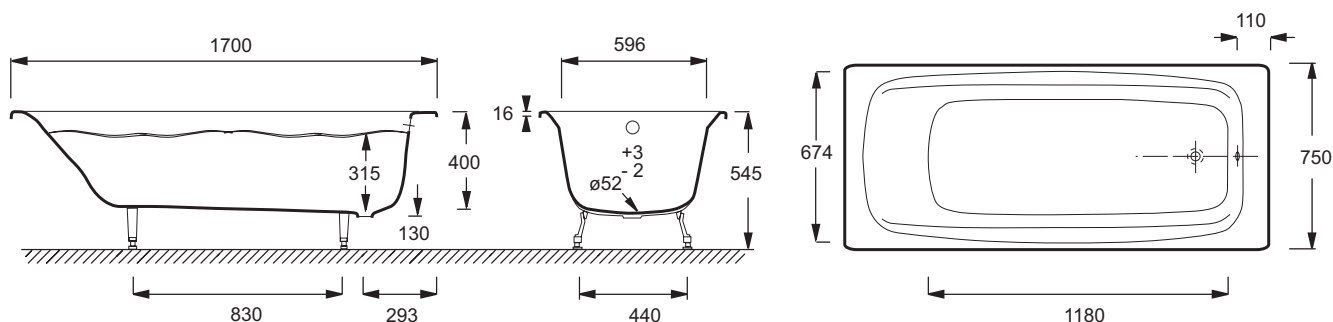

E2937

Collection : DIAPASON

Couleur* :

00 - Blanc

Principaux atouts :

Caractéristiques techniques

- DIMENSIONS : 170 x 75 x 40 cm
- MATÉRIAU : Matériau stratifié recto/verso avec une âme composite
- NORMES ET RÉGLEMENTATIONS : NF
- FORME : Rectangulaire
- DIAMÈTRE DE BONDE (CM) : 5,2 cm
- PIEDS : Non fournis
- VIDAGE : Non fourni
- PARE-BAIN ASSOCIÉ EN OPTION : Oui
- LARGEUR INTÉRIEURE FOND DE CUVE : 59 cm
- EQUIPABLE EN BALNÉO : Non
- DIMENSIONS FOND DE CUVE : 118 x 45 cm
- POIDS : 104,4 kg
- TYPE D'INSTALLATION : Encastré
- VOLUME (L) : 162/92
- HAUTEUR DES PIEDS : 13 cm
- INFORMATIONS COMPLÉMENTAIRES : Contre un mur
- MARCHE-PIEDS : Non fourni
- TABLIER ASSOCIÉ EN OPTION : Non
- LONGUEUR INTÉRIEURE FOND DE CUVE : 170 cm
- BAIGNOIRE DEUX PLACES : Non
- GARANTIE : 25 ans
- Baignoire non percée pour poignées

Produits requis

- E75114 : Jeu de 2 poignées
- E70174 : Vidage baignoire

Dessin technique

Descriptif CCTP : Baignoire en fonte. E2937. Collection : DIAPASON. DIMENSIONS : 170 x 75 x 40 cm. POIDS : 104,4 kg. MATÉRIAU : Matériau stratifié recto/verso avec une âme composite. TYPE D'INSTALLATION : Encastré. NORMES ET RÉGLEMENTATIONS : NF. VOLUME (L) : 162/92. FORME : Rectangulaire. HAUTEUR DES PIEDS : 13 cm. DIAMÈTRE DE BONDE (CM) : 5,2 cm. INFORMATIONS COMPLÉMENTAIRES : Contre un mur. PIEDS : Non fournis. MARCHE-PIEDS : Non fourni. VIDAGE : Non fourni. TABLIER ASSOCIÉ EN OPTION : Non. PARE-BAIN ASSOCIÉ EN OPTION : Oui. LONGUEUR INTÉRIEURE FOND DE CUVE : 170 cm. LARGEUR INTÉRIEURE FOND DE CUVE : 59 cm. BAIGNOIRE DEUX PLACES : Non. EQUIPABLE EN BALNÉO : Non. GARANTIE : 25 ans. DIMENSIONS FOND DE CUVE : 118 x 45 cm. Baignoire non percée pour poignées.