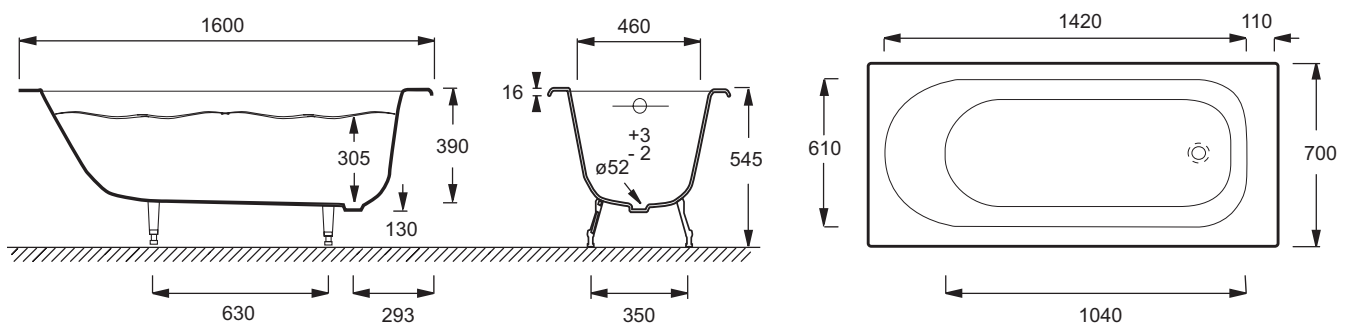

Dessin technique

*En raison des variations possibles dans le réglage de votre ordinateur et de votre imprimante, de facteurs techniques et des caractéristiques particulières de certaines de nos finitions, les couleurs ne sont pas représentatives de la réalité mais sont seulement une indication.