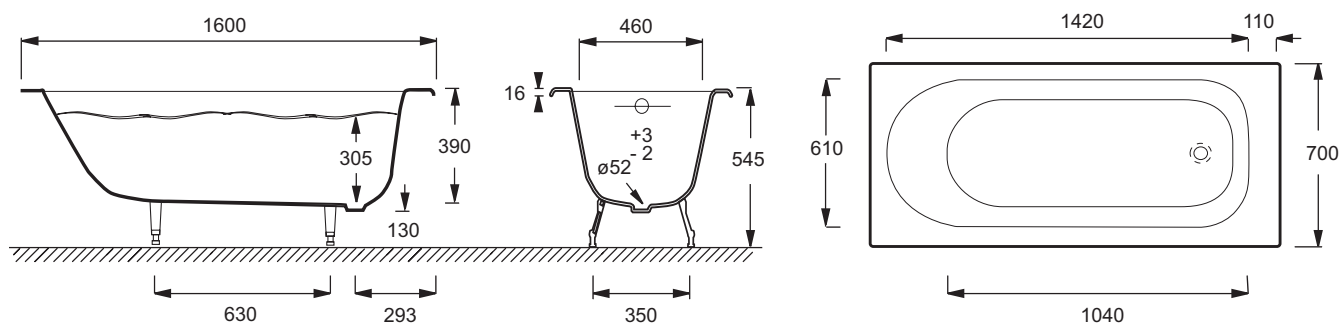

E2931-F

Collection : SOISSONS

Couleur* :

00 - Blanc

Principaux atouts :

Caractéristiques techniques

- DIMENSIONS : 160 x 70 x 39 cm
- MATÉRIAU : Matériau stratifié recto/verso avec une âme composite
- NORMES ET RÉGLEMENTATIONS : NF
- FORME : Rectangulaire
- DIAMÈTRE DE BONDE (CM) : 5,2 cm
- PIEDS : Non fourni
- VIDAGE : Non fourni
- LONGUEUR INTÉRIEURE FOND DE CUVE : 104 cm
- BAIGNOIRE DEUX PLACES : Non
- GARANTIE : 25 ans

- POIDS : 90 kg
- TYPE D'INSTALLATION : Encastré
- VOLUME (L) : 145/75
- HAUTEUR DES PIEDS : de 14 à 17 cm
- INFORMATIONS COMPLÉMENTAIRES : fond antidérapant
- MARCHE-PIEDS : Non fourni
- TABLIER ASSOCIÉ EN OPTION : Non
- LARGEUR INTÉRIEURE FOND DE CUVE : 40 cm
- EQUIPABLE EN BALNÉO : Non
- DIMENSIONS FOND DE CUVE : 104 x 40 cm

Produits requis

- E70174 : Vidage baignoire
- E6D159 : Vidage baignoire

Produits complémentaires

- E4933 : Pare-bain

Dessin technique

Descriptif CCTP : Baignoire en fonte. E2931-F. Collection : SOISSONS. DIMENSIONS : 160 x 70 x 39 cm. POIDS : 90 kg. MATÉRIAU : Matériau stratifié recto/verso avec une âme composite. TYPE D'INSTALLATION : Encastré. NORMES ET RÉGLEMENTATIONS : NF. VOLUME (L) : 145/75. FORME : Rectangulaire. HAUTEUR DES PIEDS : de 14 à 17 cm. DIAMÈTRE DE BONDE (CM) : 5,2 cm. INFORMATIONS COMPLÉMENTAIRES : fond antidérapant. PIEDS : Non fourni. MARCHE-PIEDS : Non fourni. VIDAGE : Non fourni. TABLIER ASSOCIÉ EN OPTION : Non. LONGUEUR INTÉRIEURE FOND DE CUVE : 104 cm. LARGEUR INTÉRIEURE FOND DE CUVE : 40 cm. BAIGNOIRE DEUX PLACES : Non. EQUIPABLE EN BALNÉO : Non. GARANTIE : 25 ans. DIMENSIONS FOND DE CUVE : 104 x 40 cm.