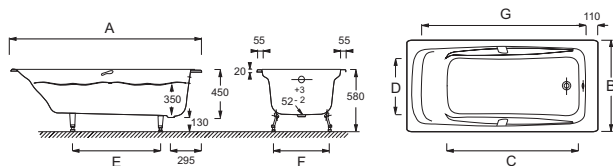

Produits requis

- E75110 : Jeu de 2 poignées
- E6D159 : Vidage (câble 70 cm) avec bonde à recouvrement chrome

- POIDS : 106,7 kg
- TYPE D'INSTALLATION : Encastré
- VOLUME (L) : 185/115
- HAUTEUR DES PIEDS : 13 cm
- INFORMATIONS COMPLÉMENTAIRES : Contre un mur
- MARCHE-PIEDS : Non fourni
- TABLIER ASSOCIÉ EN OPTION : Non
- LONGUEUR INTÉRIEURE FOND DE CUVE : 110 cm
- BAIGNOIRE DEUX PLACES : Non
- GARANTIE : 25 ans
- DIMENSIONS FOND DE CUVE : 110 x 54 cm

Descriptif CCTP : Baignoire en fonte. E2929. Collection : REPOS. DIMENSIONS : 160 x 75 x 45 cm. POIDS : 106,7 kg. MATÉRIAU : Fonte émaillée. TYPE D'INSTALLATION : Encastré. NORMES ET RÉGLEMENTATIONS : NF. VOLUME (L) : 185/115. FORME : Rectangulaire. HAUTEUR DES PIEDS : 13 cm. DIAMÈTRE DE BONDE (CM) : 5,2 cm. INFORMATIONS COMPLÉMENTAIRES : Contre un mur. PIEDS : Non fournis. MARCHE-PIEDS : Non fourni. VIDAGE : Non fourni. TABLIER ASSOCIÉ EN OPTION : Non. PARE-BAIN ASSOCIÉ EN OPTION : Oui. LONGUEUR INTÉRIEURE FOND DE CUVE : 110 cm. LARGEUR INTÉRIEURE FOND DE CUVE : 54 cm. BAIGNOIRE DEUX PLACES : Non. EQUIPABLE EN BALNÉO : Non. GARANTIE : 25 ans. EN OPTION : Jeu de 4 pieds réglables pour baignoire fonte (E4113), jeu de 2 poignées (E75110), vidage avec bonde à recouvrement (E70174). DIMENSIONS FOND DE CUVE : 110 x 54 cm. Percée pour poignées.