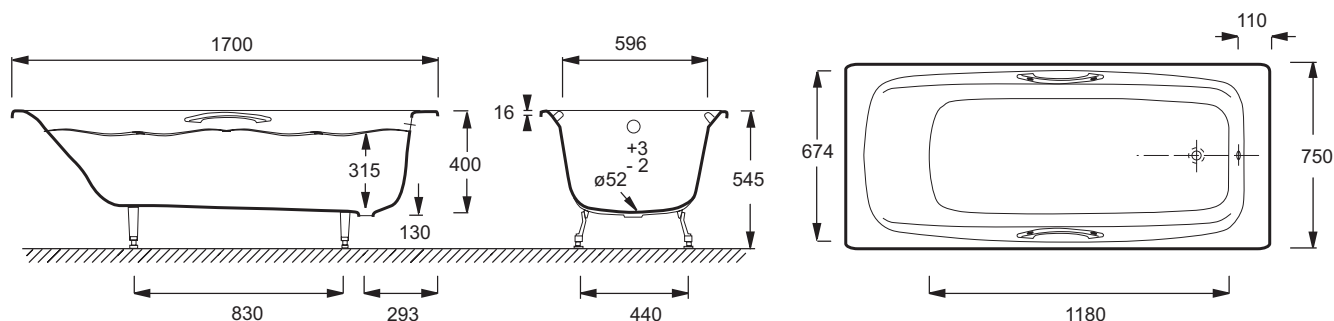

E2926

Collection : DIAPASON

Couleur* :

00 - Blanc

Principaux atouts :

Caractéristiques techniques

- DIMENSIONS : 170 x 75 x 40 cm
- MATÉRIAU : Matériau stratifié recto/verso avec une âme composite
- NORMES ET RÉGLEMENTATIONS : NF
- FORME : Rectangulaire
- DIAMÈTRE DE BONDE (CM) : 5,2 cm
- PIEDS : Non fournis
- VIDAGE : Non fourni
- PARE-BAIN ASSOCIÉ EN OPTION : Oui
- LARGEUR INTÉRIEURE FOND DE CUVE : 59 cm
- EQUIPABLE EN BALNÉO : Non
- DIMENSIONS FOND DE CUVE : 118 x 45 cm
- POIDS : 104,4 kg
- TYPE D'INSTALLATION : Encastré
- VOLUME (L) : 162/92
- HAUTEUR DES PIEDS : 13 cm
- INFORMATIONS COMPLÉMENTAIRES : Contre un mur
- MARCHE-PIEDS : Non fourni
- TABLIER ASSOCIÉ EN OPTION : Non
- LONGUEUR INTÉRIEURE FOND DE CUVE : 170 cm
- BAIGNOIRE DEUX PLACES : Non
- GARANTIE : 25 ans
- Baignoire percée pour poignées

Produits requis

- E75114 : Jeu de 2 poignées
- E70174 : Vidage baignoire

Dessin technique

Descriptif CCTP : Baignoire en fonte. E2926. Collection : DIAPASON. DIMENSIONS : 170 x 75 x 40 cm. POIDS : 104,4 kg. MATÉRIAU : Matériau stratifié recto/verso avec une âme composite. TYPE D'INSTALLATION : Encastré. NORMES ET RÉGLEMENTATIONS : NF. VOLUME (L) : 162/92. FORME : Rectangulaire. HAUTEUR DES PIEDS : 13 cm. DIAMÈTRE DE BONDE (CM) : 5,2 cm. INFORMATIONS COMPLÉMENTAIRES : Contre un mur. PIEDS : Non fournis. MARCHE-PIEDS : Non fourni. VIDAGE : Non fourni. TABLIER ASSOCIÉ EN OPTION : Non. PARE-BAIN ASSOCIÉ EN OPTION : Oui. LONGUEUR INTÉRIEURE FOND DE CUVE : 170 cm. LARGEUR INTÉRIEURE FOND DE CUVE : 59 cm. BAIGNOIRE DEUX PLACES : Non. EQUIPABLE EN BALNÉO : Non. GARANTIE : 25 ans. DIMENSIONS FOND DE CUVE : 118 x 45 cm. Baignoire percée pour poignées.