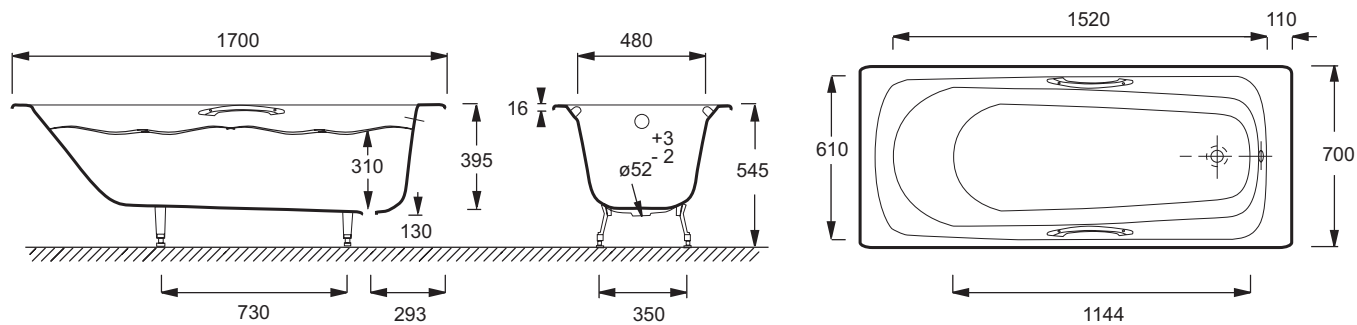

Produits complémentaires

- E6D042 : Pare-bain réversible
- E4933 : Pare-bain
- E4113 : Jeu de 4 pieds
- E4930 : Pare-bain
- E4932 : Pare-bain
- E4931 : Pare-bain

Descriptif CCTP : Baignoire en fonte. E2925. Collection : MELANIE. DIMENSIONS : 170 x 70 x 39,50 cm. POIDS : 94,8 kg. MATÉRIAU : Matériau stratifié recto/verso avec une âme composite. TYPE D'INSTALLATION : Encastré. NORMES ET RÉGLEMENTATIONS : NF. VOLUME (L) : 152/82. FORME : Rectangulaire. HAUTEUR DES PIEDS : de 16 à 17 cm. DIAMÈTRE DE BONDE (CM) : 5,2 cm. INFORMATIONS COMPLÉMENTAIRES : Contre un mur. PIEDS : Non fournis. MARCHE-PIEDS : Non fourni. VIDAGE : Non fourni. TABLIER ASSOCIÉ EN OPTION : Non. LONGUEUR INTÉRIEURE FOND DE CUVE : 90 cm. LARGEUR INTÉRIEURE FOND DE CUVE : 40 cm. BAIGNOIRE DEUX PLACES : Non. EQUIPABLE EN BALNÉO : Non. GARANTIE : 25 ans. DIMENSIONS FOND DE CUVE : 90 x 40 cm. Percée pour poignées.

Dessin technique

Descriptif CCTP : Baignoire en fonte. E2925. Collection : MELANIE. DIMENSIONS : 170 x 70 x 39,50 cm. POIDS : 94,8 kg. MATÉRIAU : Matériau stratifié recto/verso avec une âme composite. TYPE D'INSTALLATION : Encastré. NORMES ET RÉGLEMENTATIONS : NF. VOLUME (L) : 152/82. FORME : Rectangulaire. HAUTEUR DES PIEDS : de 16 à 17 cm. DIAMÈTRE DE BONDE (CM) : 5,2 cm. INFORMATIONS COMPLÉMENTAIRES : Contre un mur. PIEDS : Non fournis. MARCHE-PIEDS : Non fourni. VIDAGE : Non fourni. TABLIER ASSOCIÉ EN OPTION : Non. LONGUEUR INTÉRIEURE FOND DE CUVE : 90 cm. LARGEUR INTÉRIEURE FOND DE CUVE : 40 cm. BAIGNOIRE DEUX PLACES : Non. EQUIPABLE EN BALNÉO : Non. GARANTIE : 25 ans. DIMENSIONS FOND DE CUVE : 90 x 40 cm. Percée pour poignées.