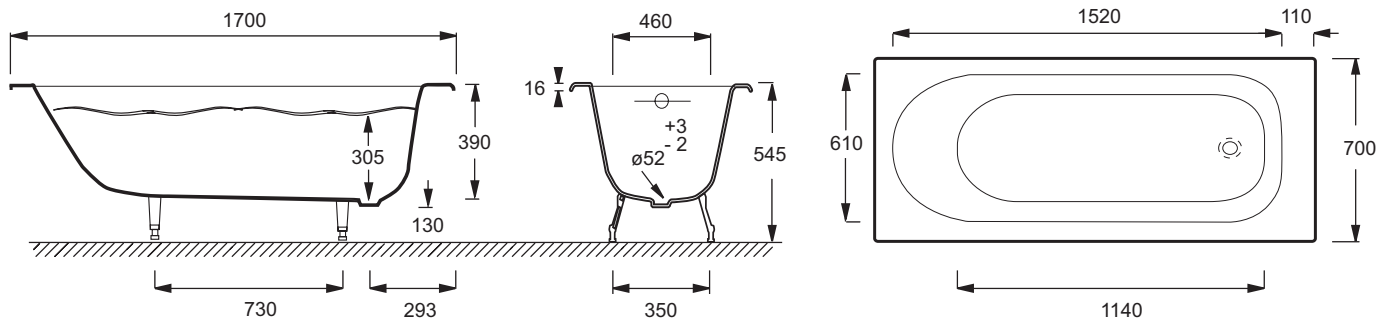

E2921-F

Collection : SOISSONS

Couleur* :

00 - Blanc

Principaux atouts :

Caractéristiques techniques

- DIMENSIONS : 170 x 70 x 39 cm
- MATÉRIAU : Fonte émaillée
- NORMES ET RÉGLEMENTATIONS : NF
- FORME : Rectangulaire
- DIAMÈTRE DE BONDE (CM) : 5,2 cm
- PRODUIT INCLUS : Baignoire avec fond antidérapant
- MARCHE-PIEDS : Non fourni
- TABLIER ASSOCIÉ EN OPTION : Non
- LONGUEUR INTÉRIEURE FOND DE CUVE : 114 cm
- Baignoire DEUX PLACES : Non
- GARANTIE : 25 ans

- POIDS : 99,2 kg
- TYPE D'INSTALLATION : Encastré
- VOLUME (L) : 158/88
- HAUTEUR DES PIEDS : de 14 à 17 cm
- INFORMATIONS COMPLÉMENTAIRES : Baignoire avec fond antidérapant
- PIEDS : Non fourni
- VIDAGE : Non fourni
- PARE-BAIN ASSOCIÉ EN OPTION : Oui
- LARGEUR INTÉRIEURE FOND DE CUVE : 40 cm
- EQUIPABLE EN BALNÉO : Non
- DIMENSIONS FOND DE CUVE : 114 x 40 cm

Produits requis

- E70174 : Vidage avec bonde à recouvrement
- E6D159 : Vidage (câble 70 cm) avec bonde à recouvrement chrome

Produits complémentaires

- E4933 : Pare-bain 1 volet

Dessin technique

Descriptif CCTP : Baignoire en fonte. E2921-F. Collection : SOISSONS. DIMENSIONS : 170 x 70 x 39 cm. POIDS : 99,2 kg. MATÉRIAU : Fonte émaillée. TYPE D'INSTALLATION : Encastré. NORMES ET RÉGLEMENTATIONS : NF. VOLUME (L) : 158/88. FORME : Rectangulaire. HAUTEUR DES PIEDS : de 14 à 17 cm. DIAMÈTRE DE BONDE (CM) : 5,2 cm. INFORMATIONS COMPLÉMENTAIRES : Baignoire avec fond antidérapant. PRODUIT INCLUS : Baignoire avec fond antidérapant. PIEDS : Non fourni. MARCHE-PIEDS : Non fourni. VIDAGE : Non fourni. TABLIER ASSOCIÉ EN OPTION : Non. PARE-BAIN ASSOCIÉ EN OPTION : Oui. LONGUEUR INTÉRIEURE FOND DE CUVE : 114 cm. LARGEUR INTÉRIEURE FOND DE CUVE : 40 cm. Baignoire DEUX PLACES : Non. EQUIPABLE EN BALNÉO : Non. GARANTIE : 25 ans. DIMENSIONS FOND DE CUVE : 114 x 40 cm.