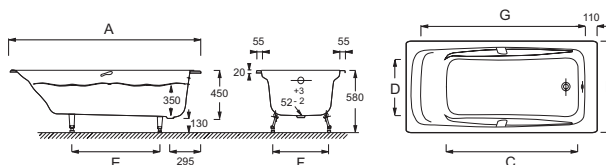

Dessin technique

Mm	E2903	E2904	E2915	E2918	E2929	E2130
A	1800	1800	1700	1700	1600	1600
B	850	850	800	800	750	750
C	1238	1238	1100	1100	1100	1100
D	640	640	590	590	540	540
E	830	830	730	730	630	630
F	500	500	460	460	430	430
G	1546	1546	1446	1446	1372	1372

Descriptif CCTP : Baignoire non percée pour poignées. E2904. Collection : REPOS. DIMENSIONS : 180 x 85 x 45 cm. POIDS : 134,8 kg. MATÉRIAU : Fonte émaillée. TYPE D'INSTALLATION : Encastré. NORMES ET RÉGLEMENTATIONS : NF. VOLUME (L) : 250/180. FORME : Rectangulaire. HAUTEUR DES PIEDS : 13 cm. DIAMÈTRE DE BONDE (CM) : 5,2 cm. INFORMATIONS COMPLÉMENTAIRES : Contre un mur. PIEDS : Non fournis. MARCHE-PIEDS : Non fourni. VIDAGE : Non fourni. TABLIER ASSOCIÉ EN OPTION : Non. PARE-BAIN ASSOCIÉ EN OPTION : Oui. LONGUEUR INTÉRIEURE FOND DE CUVE : 123,8 cm. LARGEUR INTÉRIEURE FOND DE CUVE : 64 cm. BAIGNOIRE DEUX PLACES : Non. EQUIPABLE EN BALNÉO : Non. GARANTIE : 25 ans. EN OPTION : Jeu de 4 pieds réglables pour baignoire fonte (E4113), vidage avec bonde à recouvrement (E70174). DIMENSIONS FOND DE CUVE : 123,8 x 64 cm. Baignoire non percée pour poignées.