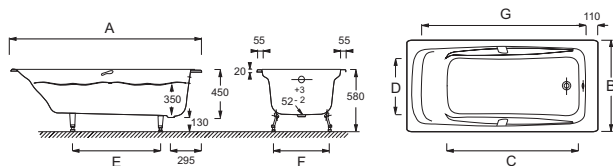

Mm	E2903	E2904	E2915	E2918	E2929	E2130
A	1900	1900	1700	1700	1600	1600
B	850	850	800	800	750	750
C	1238	1238	1100	1100	1100	1100
D	640	640	590	590	540	540
E	830	830	730	730	630	630
F	500	500	460	460	430	430
G	1546	1546	1446	1446	1372	1372

Descriptif CCTP : Baignoire en fonte. E2903. Collection : REPOS. DIMENSIONS : 180 x 85 x 45 cm. POIDS : 134,8 kg. MATÉRIAU : Matériau stratifié recto/verso avec une âme composite. TYPE D'INSTALLATION : Encastré. NORMES ET RÉGLEMENTATIONS : NF. VOLUME (L) : 250/180. FORME : Rectangulaire. HAUTEUR DES PIEDS : 13 cm. DIAMÈTRE DE BONDE (CM) : 5,2 cm. INFORMATIONS COMPLÉMENTAIRES : Contre un mur. PIEDS : Non fournis. MARCHE-PIEDS : Non fourni. VIDAGE : Non fourni. TABLIER ASSOCIÉ EN OPTION : Non. PARE-BAIN ASSOCIÉ EN OPTION : Oui. LONGUEUR INTÉRIEURE FOND DE CUVE : 123,8 cm. LARGEUR INTÉRIEURE FOND DE CUVE : 64 cm. BAIGNOIRE DEUX PLACES : Non. EQUIPABLE EN BALNÉO : Non. GARANTIE : 25 ans. EN OPTION : Jeu de 4 pieds réglables pour baignoire fonte (E4113), jeu de 2 poignées (E75110), vidage avec bonde à recouvrement (E70174). DIMENSIONS FOND DE CUVE : 123,8 x 64 cm. Baignoire percée pour poignées.