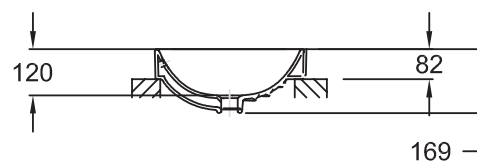

E2661

Collection : VOX

Couleur* :

0 - Blanc

Caractéristiques techniques

- DIMENSIONS : 41,30 x 41,30 cm
- MATÉRIAU : Céramique
- TROP-PLEIN : OUI
- POIDS : 10,6 kg
- TYPE D'INSTALLATION : Posé
- INFOS COMPLÉMENTAIRES : robinetterie non incluse

Bénéfices consommateurs

- FONCTIONNELLE : profondeur de cuve 12 cm
- ESTHÉTIQUE : Trou de trop-plein rectangulaire à l'avant, avec cache, hauteur du bandeau réduite à 10,5 cm
- ENTRETIEN RAPIDE : Émaillée 4 faces, pentes douces sans angle

Dessin technique

Descriptif CCTP : Vasque à poser 41 cm. E2661. Collection : VOX. DIMENSIONS : 41,30 x 41,30 cm. POIDS : 10,6 kg. MATÉRIAU : Céramique. TYPE D'INSTALLATION : Posé. TROP-PLEIN : OUI. INFOS COMPLÉMENTAIRES : robinetterie non incluse.