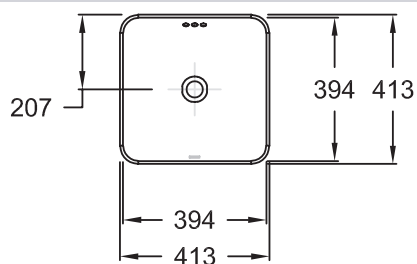

E2661

Collection : VOX

Couleur* :

0 - Blanc

Caractéristiques techniques

- DIMENSIONS : 41,30 x 41,30 cm
- MATÉRIAU : Céramique
- TROP-PLEIN : OUI
- POIDS : 10,6 kg
- TYPE D'INSTALLATION : Posé
- INFOS COMPLÉMENTAIRES : robinetterie non incluse

Bénéfices consommateurs

- FONCTIONNELLE : profondeur de cuve 12 cm
- ESTHÉTIQUE : Trou de trop-plein rectangulaire à l'avant, avec cache, hauteur du bandeau réduite à 10,5 cm
- ENTRETIEN RAPIDE : Émaillée 4 faces, pentes douces sans angle

Dessin technique

Descriptif CCTP : Vasque à poser 41 cm. E2661. Collection : VOX. DIMENSIONS : 41,30 x 41,30 cm. POIDS : 10,6 kg. MATÉRIAU : Céramique. TYPE D'INSTALLATION : Posé. TROP-PLEIN : OUI. INFOS COMPLÉMENTAIRES : robinetterie non incluse.