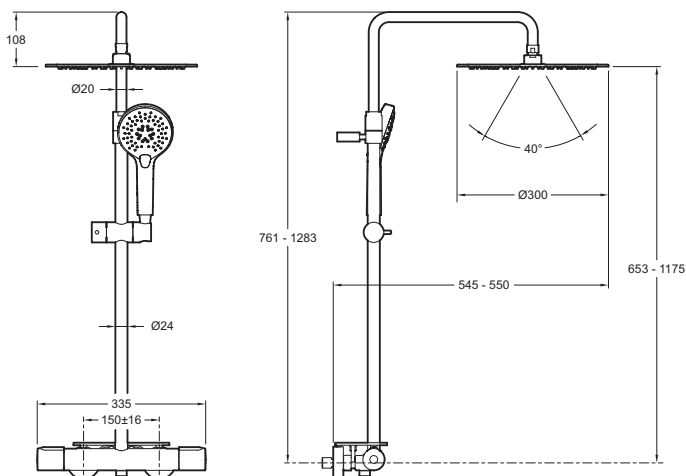

Collection : METRO

Couleur* :

00 - Blanc

CP - Chrome

BL - Noir mat

Principaux atouts :

Caractéristiques techniques

- TYPE D'INSTALLATION : Mural
- AVEC OU SANS ROBINETTERIE : AVEC ROBINETTERIE
- INVERSEUR : Intégré
- TEMPÉRATURE MAXI : 50°C
- TYPE DE FLEXIBLE : Lisse anti-torsion aspect métal

- ECO CONSO : eco d'eau
- TYPOLOGIE DE ROBINETTERIE DE DOUCHE : Thermostatique
- BUTÉE DE SÉCURITÉ : 37°C
- DÉBIT DOUCHETTE : 10 l/mn
- NOMBRE DE JETS : 3

Bénéfices consommateurs

- DES LIGNES MINIMALISTES : Un design tout en finesse qui se fond harmonieusement dans tous les styles de salle de bain et se marie avec toutes les gammes.
- DOUCHETTE 3 JETS A BOUTON : Large couverture d'eau grâce au format généreux de la douchette (Ø 120 mm) et activation des jets par pression, très simple à manier même avec les mains mouillées.
- PRATIQUE : Des poignées ergonomiques avec inverseur intégré.
- POMME DE TÊTE XXL ULTRAFINE EN MÉTAL : Diamètre large Ø 300 pour une couverture d'eau très confortable sous la douche.
- SALLE DE BAIN HARMONIEUSE : Collection intemporelle qui se fond parfaitement avec tous les styles et se marie avec toutes les gammes.

Bénéfices installateurs

- INSTALLATION FACILITÉE : Canne ajustable et orientable au montage
- COMPATIBILITÉ CHAUDIÈRE : Compatible avec toute production d'eau chaude d'un minimum de 18 kW.

Dessin technique

Descriptif CCTP : Colonne de douche. E26588. Collection : METRO. TYPE D'INSTALLATION : Mural. ECO CONSO : eco d'eau. AVEC OU SANS ROBINETTERIE : AVEC ROBINETTERIE. TYPOLOGIE DE ROBINETTERIE DE DOUCHE : Thermostatique. INVERSEUR : Intégré. BUTÉE DE SÉCURITÉ : 37°C. TEMPÉRATURE MAXI : 50°C. DÉBIT DOUCHETTE : 10 l/mn. TYPE DE FLEXIBLE : Lisse anti-torsion aspect métal. NOMBRE DE JETS : 3.