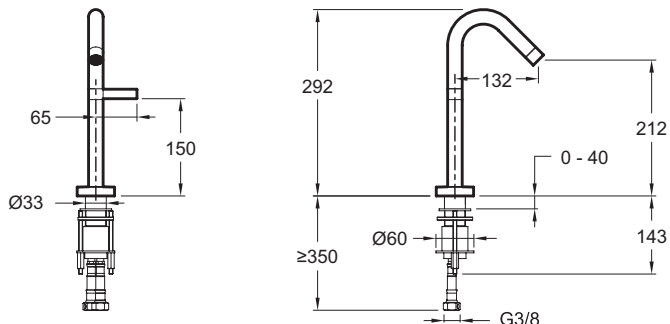

Collection : LEONIE

Couleur* :

CP - Chrome

Principaux atouts :

Caractéristiques techniques

- POIDS : 2,1 kg
- DÉBIT (L/MN SOUS 3 BARS) : 6 l/mn
- MÉCANISME : Cartouche séquentielle
- GARANTIE MÉCANISME : 5 ans
- TYPE : Mitigeur
- RACCORDS : Avec flexibles d'alimentation
- TYPE D'INSTALLATION : 1 trou

Dessin technique

Descriptif CCTP : Mitigeur lavabo. E25204. Collection : LEONIE. POIDS : 2,1 kg. TYPE : Mitigeur. DÉBIT (L/MN SOUS 3 BARS) : 6 l/mn. RACCORDS : Avec flexibles d'alimentation. MÉCANISME : Cartouche séquentielle. TYPE D'INSTALLATION : 1 trou. GARANTIE MÉCANISME : 5 ans.