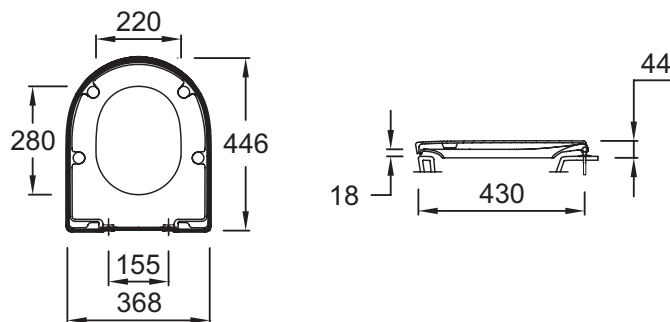

Collection : ODÉON RIVE GAUCHE

Couleur* :

00 - Blanc

Principaux atouts :

Caractéristiques techniques

- POIDS : 2,7 kg
- NORMES ET RÉGLEMENTATIONS : NF
- BRIDE : Ouverte (traditionnelle)
- MATÉRIAU DE L'ABATTANT : Thermodur
- GARANTIE DE L'ABATTANT : 2 ans
- MATÉRIAU : Thermodur
- TYPE D'ACCESSOIRE : Abattant standard
- TYPE D'ABATTANT : Standard
- CHARNIÈRES : Métal
- CONDITIONNEMENT : 1 colis

Produits requis

- EDR102 : Cuvette suspendue SANS BRIDE

Dessin technique

Descriptif CCTP : Abattant thermodur. E24888. Collection : ODÉON RIVE GAUCHE. POIDS : 2,7 kg. MATÉRIAU : Thermodur. NORMES ET RÉGLEMENTATIONS : NF. TYPE D'ACCESSOIRE : Abattant standard. BRIDE : Ouverte (traditionnelle). TYPE D'ABATTANT : Standard. MATÉRIAU DE L'ABATTANT : Thermodur. CHARNIÈRES : Métal. GARANTIE DE L'ABATTANT : 2 ans. CONDITIONNEMENT : 1 colis.