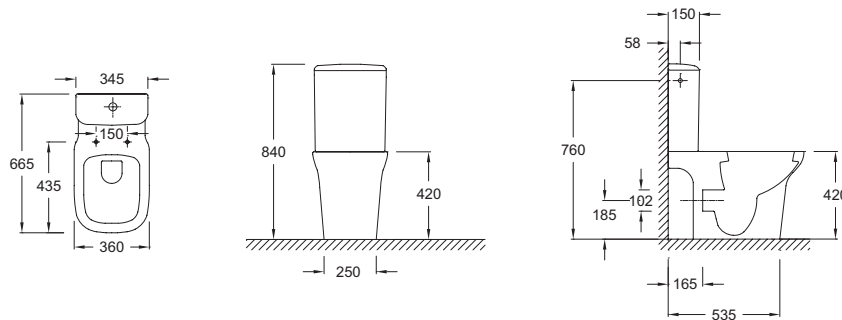

E24475

Collection : VOX

Couleur* :

00 - Blanc

Principaux atouts :

Caractéristiques techniques

- DIMENSIONS : 66,50 x 36 cm
- MATÉRIAU : Céramique
- CONSOMMATION D'EAU : Standard 3/6 L
- TYPE DE BRIDE : Sans bride
- TYPE D'ABATTANT : Extra-plat déclinable à descente progressive
- MÉCANISME SILENCIEUX : Silencieux classe 1
- CHARNIÈRES : Métal
- ISOLATION PHONIQUE ET THERMIQUE DU RESERVOIR : Non
- GARANTIE DE L'ABATTANT : 2 ans
- CONDITIONNEMENT : 1 colis
- POIDS : 44,8 kg
- TYPE D'INSTALLATION : Au sol
- HAUTEUR : Confort
- ALIMENTATION : Latérale
- PRODUIT INCLUS : Réservoir et abattant
- MATÉRIAU DE L'ABATTANT : Thermodur
- ABATTANT ANTIBACTÉRIEN : Non
- GARANTIE DE LA CÉRAMIQUE : 10 ans
- GARANTIE DU MÉCANISME : 2 ans
- FIXATION DE LA CUVETTE : Cachées

Bénéfices consommateurs

- ENTRETIEN FACILITÉ : L'intérieur de la cuvette sans rebord est complètement accessible et donc plus facile à nettoyer. Il n'y aucun recoin où s'accumulent les bactéries
- ESTHÉTIQUE : Éléance et discrétion avec les fixations cachées
- CONFORT : La hauteur d'assise plus élevée facilite l'utilisation des WC

Dessin technique

Descriptif CCTP : Pack WC sortie vario SANS BRIDE. E24475. Collection : VOX. DIMENSIONS : 66,50 x 36 cm. POIDS : 44,8 kg. MATÉRIAU : Céramique. TYPE D'INSTALLATION : Au sol. CONSOMMATION D'EAU : Standard 3/6 L. HAUTEUR : Confort. TYPE DE BRIDE : Sans bride. ALIMENTATION : Latérale. TYPE D'ABATTANT : Extra-plat déclinable à descente progressive. PRODUIT INCLUS : Réservoir et abattant. MÉCANISME SILENCIEUX : Silencieux classe 1. MATÉRIAU DE L'ABATTANT : Thermodur. CHARNIÈRES : Métal. ABATTANT ANTIBACTÉRIEN : Non. ISOLATION PHONIQUE ET THERMIQUE DU RESERVOIR : Non. GARANTIE DE LA CÉRAMIQUE : 10 ans. GARANTIE DE L'ABATTANT : 2 ans. GARANTIE DU MÉCANISME : 2 ans. CONDITIONNEMENT : 1 colis. FIXATION DE LA CUVETTE : Cachées.