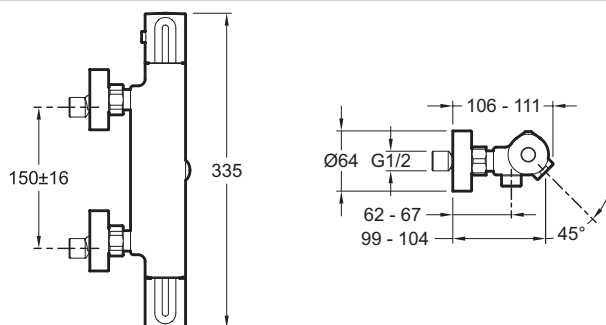

E24395

Collection : METRO

Couleur* :

CP - Chrome

Principaux atouts :

Caractéristiques techniques

- TYPE D'INSTALLATION : Mural
- RACCORDS : Avec raccords et rosaces murales
- ENTRAXE (MM) : 150 ± 15
- MITIGEUR DE BAIN : Thermostatique
- BUTÉE DE SÉCURITÉ : 37°C
- CORPS TIÈDE : Oui
- GARANTIE MÉCANISME : 5 ans

- PLUS DE BLESSURE : Bec intégré innovant pour éviter tous risques de blessures avec le bec de la robinetterie, il est idéal pour les enfants en bas âge.
- SÉCURITÉ ANTI-BRÛLÔRE RENFORCÉE : Température maximale 50°C et arrêt automatique de l'eau en cas de coupure d'eau froide.
- SÉCURITÉ CORPS TIÈDE : Les conduits d'eau chaude de la robinetterie sont isolés à l'arrière du mitigeur pour éviter tout risque de brûlure sur la surface pouvant être en contact avec la peau.
- PAS D'ÉCLABOUSSURE : Pas de fuite sur le rebord de la baignoire grâce au jet orienté et à une coupure nette qui évite le goutte à goutte à petit débit.
- TABLETTE GAIN DE PLACE EN OPTION : Ajoutez la tablette texturée antiglisse pour poser les produits du quotidien. Se fixe et se retire facilement pour le nettoyage. A commander ref. E24315-NF ou de série sur le modèle ref. E21768.
- SALLE DE BAIN HARMONIEUSE : Collection aux couleurs intemporelles qui se fond parfaitement avec tous les styles et se marie avec toutes les gammes.

Dessin technique

Descriptif CCTP : Mitigeur thermostatique bain-douche mural. E24395. Collection : METRO. TYPE D'INSTALLATION : Mural. TYPE : Mitigeur. RACCORDS : Avec raccords et rosaces murales. MÉCANISME : Cartouche thermostatique. ENTRAXE (MM) : 150 ± 15. ECO CONSO : Economie d'eau. MITIGEUR DE BAIN : Thermostatique. TYPE D'INSTALLATION : 2 trous. BUTÉE DE SÉCURITÉ : 37°C. TEMPÉRATURE MAXI : 50°C. CORPS TIÈDE : Oui. INVERSEUR : Intégré à la poignée. GARANTIE MÉCANISME : 5 ans.