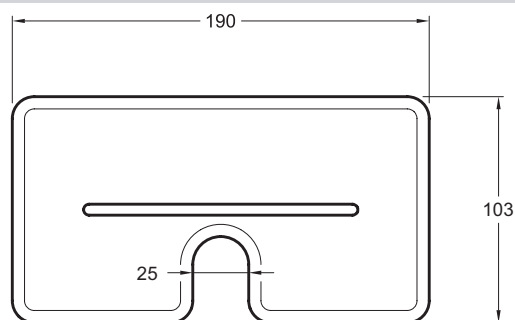

E24316

Collection : METRO

Couleur* :

NF - Sans finition

Principaux atouts :

Bénéfices consommateurs

- **GAIN DE PLACE** : Tablette parfaite pour poser les produits du quotidien sans encombrer le receveur.
- **NETTOYAGE FACILE** : Se clipse et se déclipse sans outil pour le nettoyage. Matériau très simple d'entretien.
- **COULEUR INTEMPORELLE** : Tablette couleur "Gris sage", une couleur douce et discrète qui se fond dans tous les styles de déco.

Bénéfices installateurs

- **SANS OUTIL** : Se clipse sur la robinetterie.

Produits requis

- E26588 : Colonne de douche

Dessin technique

Descriptif CCTP : Tablette antiglisse pour colonne de douche. E24316. Collection : METRO.