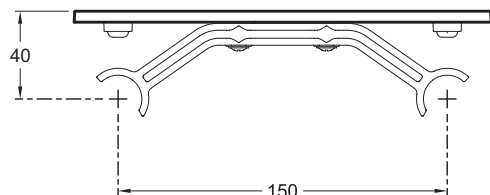

E24316

Collection : METRO

Couleur* :

NF - Sans finition

Principaux atouts :

Bénéfices consommateurs

- **GAIN DE PLACE** : Tablette parfaite pour poser les produits du quotidien sans encombrer le receveur.
- **NETTOYAGE FACILE** : Se clipse et se déclipse sans outil pour le nettoyage. Matériau très simple d'entretien.
- **COULEUR INTEMPORELLE** : Tablette couleur "Gris sage", une couleur douce et discrète qui se fond dans tous les styles de déco.

Bénéfices installateurs

- **SANS OUTIL** : Se clipse sur la robinetterie.

Produits requis

- E26588 : Colonne de douche

Dessin technique

Descriptif CCTP : Tablette antiglisse pour colonne de douche. E24316. Collection : METRO.