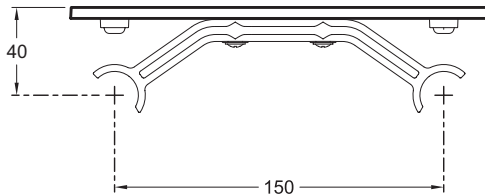

Bénéfices installateurs

- SANS OUTIL : Se clipse sur la robinetterie.

Produits requis

• E24394 : Mitigeur thermostatique douche mural

• E24395 : Mitigeur thermostatique bain-douche mural

Dessin technique

Descriptif CCTP : Tablette antiglisse
E24315. Collection : METRO. MATÉRIAU : N/A. TYPE D'INSTALLATION : N/A.