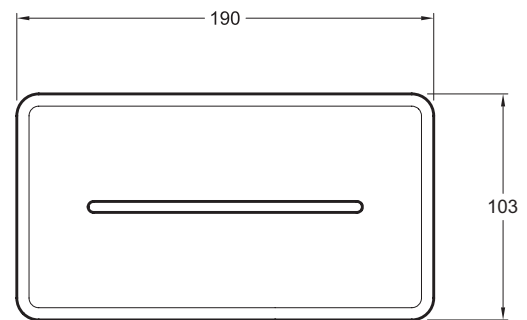

Bénéfices installateurs

- SANS OUTIL : Se clipse sur la robinetterie.

Produits requis

• E24394 : Mitigeur thermostatique douche mural

• E24395 : Mitigeur thermostatique bain-douche mural

Dessin technique

Descriptif CCTP : Tablette antiglisse
E24315. Collection : METRO. MATÉRIAU : N/A. TYPE D'INSTALLATION : N/A.