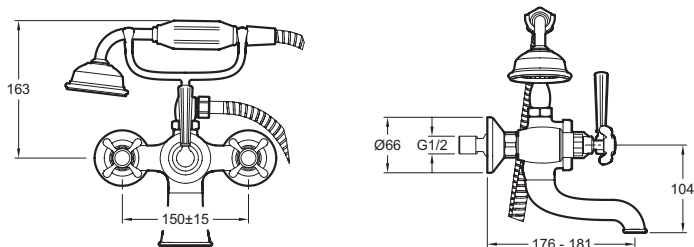

E24313

Collection : CLE01889

Couleur\* :

Principaux atouts :

### Caractéristiques techniques

- TYPE D'INSTALLATION : Mural
- DÉBIT (L/MN SOUS 3 BARS) : douchette 9l/mn // bain : 25l/mn
- GARANTIE MÉCANISME : 5 ans
- TYPE DE FLEXIBLE : Métal
- TYPE : Mélangeur
- RACCORDS : Avec flexibles d'alimentation
- GARANTIE FINITION : Chrome 10 ans / PVD 25 ans

### Dessin technique

Descriptif CCTP : Mélangeur mural  
 E24313. Collection : CLE01889. TYPE D'INSTALLATION : Mural. TYPE : Mélangeur. DÉBIT (L/MN SOUS 3 BARS) : douchette 9l/mn // bain : 25l/mn. RACCORDS : Avec flexibles d'alimentation. GARANTIE MÉCANISME : 5 ans. GARANTIE FINITION : Chrome 10 ans / PVD 25 ans. TYPE DE FLEXIBLE : Métal.