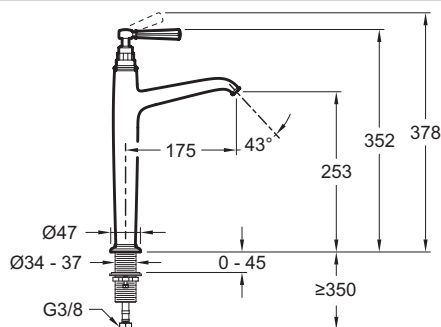

### Caractéristiques techniques

- TYPE : Mitigeur
- HAUTEUR TOTALE DU ROBINET (MM) : 352
- RACCORDS : Avec flexibles d'alimentation
- GARANTIE MÉCANISME : 5 ans

- DÉBIT (L/MN SOUS 3 BARS) : 5 l/mn
- SAILLIE DU BEC (MM) : 175
- MÉCANISME : Cartouche à disques céramique
- GARANTIE FINITION : Chrome 10 ans / PVD 25 ans

### Dessin technique

Descriptif CCTP : Mitigeur lavabo - modèle haut - avec flexibles d'alimentation  
 E24309. Collection : CLE01889. TYPE : Mitigeur. DÉBIT (L/MN SOUS 3 BARS) : 5 l/mn. HAUTEUR TOTALE DU ROBINET (MM) : 352. SAILLIE DU BEC (MM) : 175. RACCORDS : Avec flexibles d'alimentation.  
 MÉCANISME : Cartouche à disques céramique. GARANTIE MÉCANISME : 5 ans. GARANTIE FINITION : Chrome 10 ans / PVD 25 ans.