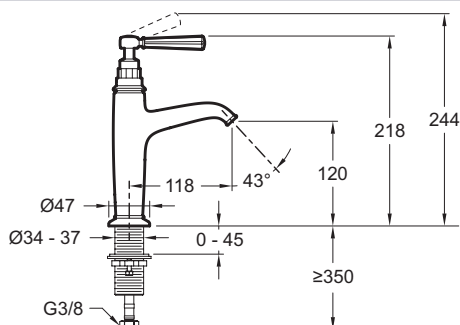

E24308

Collection : CLE01889

Couleur* :

Principaux atouts :

Caractéristiques techniques

- TYPE D'INSTALLATION : 1 trou
- DÉBIT (L/MN SOUS 3 BARS) : 5 l/mn
- SAILLIE DU BEC (MM) : 118
- GARANTIE MÉCANISME : 5 ans

- TYPE : Mitigeur
- HAUTEUR TOTALE DU ROBINET (MM) : 218
- MÉCANISME : Cartouche à disques céramique
- GARANTIE FINITION : Chrome 10 ans / PVD 25 ans

Bénéfices consommateurs

- LE CHARME DE L'ANCIEN : Des lignes classiques, un choix de matériaux nobles, une collection au style rétro assumé.
- FINITION "CHROME BRILLANT" : Un choix traditionnel pour créer une salle de bains intemporelle et empreinte de sobriété. Garantie 10 ans.
- AÉRATEUR LAMINAIRE : Un jet torsadé au rendu spectaculaire.

Bénéfices installateurs

- INSTALLATION SIMPLIFIÉE : Grâce à un kit de fixation avec queue filetée

Dessin technique

Descriptif CCTP : Mitigeur lavabo sans vidage
 . E24308. Collection : CLE01889. TYPE D'INSTALLATION : 1 trou. TYPE : Mitigeur. DÉBIT (L/MN SOUS 3 BARS) : 5 l/mn. HAUTEUR TOTALE DU ROBINET (MM) : 218. SAILLIE DU BEC (MM) : 118. MÉCANISME : Cartouche à disques céramique. GARANTIE MÉCANISME : 5 ans. GARANTIE FINITION : Chrome 10 ans / PVD 25 ans.