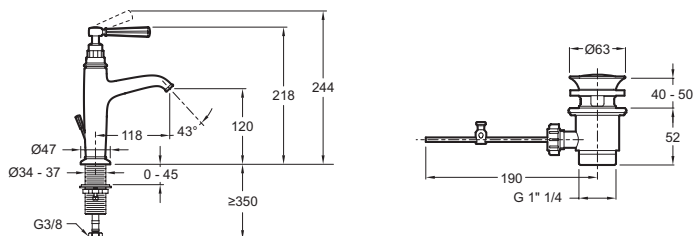

E24307

Collection : CLE01889

Couleur* :

Principaux atouts :

Caractéristiques techniques

- TYPE D'INSTALLATION : 1 trou
- DÉBIT (L/MN SOUS 3 BARS) : 5 l/mn
- SAILLIE DU BEC (MM) : 118
- MÉCANISME : Cartouche à disques céramique
- PRODUIT INCLUS : Vidage
- GARANTIE FINITION : Chrome 10 ans / PVD 25 ans

- TYPE : Mitigeur
- HAUTEUR TOTALE DU ROBINET (MM) : 218
- RACCORDS : Avec flexibles d'alimentation
- VIDAGE : Avec vidage
- GARANTIE MÉCANISME : 5 ans

Bénéfices consommateurs

- LE CHARME DE L'ANCIEN : Des lignes classiques, un choix de matériaux nobles, une collection au style rétro assumé.
- MÉCANISME HAUTE PRÉCISION : Cartouche mécanique au mouvement fluide pour trouver facilement sa température idéale. Le mitigeur permet de jouer le style rétro tout en préservant son confort moderne.
- ÉCONOMIE D'EAU : Un débit limité à 5 l/mn.
- AÉRATEUR LAMINAIRE : Un jet torsadé au rendu spectaculaire.

Bénéfices installateurs

- INSTALLATION SIMPLIFIÉE : Grâce à un kit de fixation avec queue fileté

Dessin technique

Descriptif CCTP : Mitigeur lavabo avec vidage

E24307. Collection : CLE01889. TYPE D'INSTALLATION : 1 trou. TYPE : Mitigeur. DÉBIT (L/MN SOUS 3 BARS) : 5 l/mn. HAUTEUR TOTALE DU ROBINET (MM) : 218. SAILLIE DU BEC (MM) : 118. RACCORDS : Avec flexibles d'alimentation. MÉCANISME : Cartouche à disques céramique. VIDAGE : Avec vidage. PRODUIT INCLUS : Vidage. GARANTIE MÉCANISME : 5 ans. GARANTIE FINITION : Chrome 10 ans / PVD 25 ans.