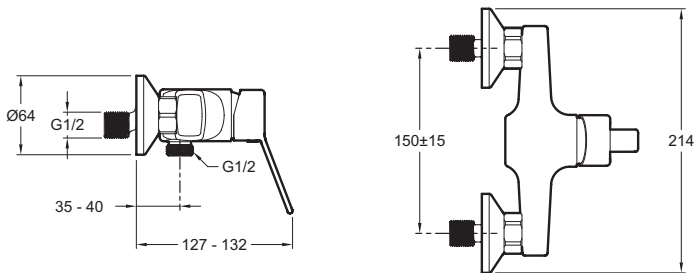

**E24159**

**Collection :** E0

**Couleur\* :**

CP - Chrome

**Principaux atouts :**

### Caractéristiques techniques

- TYPE D'INSTALLATION : Mural
- DÉBIT (L/MN SOUS 3 BARS) : 13 l/mn
- MÉCANISME : Cartouche à disques céramique
- PRODUIT INCLUS : Rosaces
- GARANTIE FINITION : 10 ans
- TYPE : Mitigeur
- RACCORDS : Avec raccords et rosaces murales
- ENTRAXE (MM) : 150 ± 15
- GARANTIE MÉCANISME : 5 ans

### Dessin technique

Descriptif CCTP : Mitigeur douche mural. E24159. Collection : E0. TYPE D'INSTALLATION : Mural. TYPE : Mitigeur. DÉBIT (L/MN SOUS 3 BARS) : 13 l/mn. RACCORDS : Avec raccords et rosaces murales. MÉCANISME : Cartouche à disques céramique. ENTRAXE (MM) : 150 ± 15. PRODUIT INCLUS : Rosaces. GARANTIE MÉCANISME : 5 ans. GARANTIE FINITION : 10 ans.