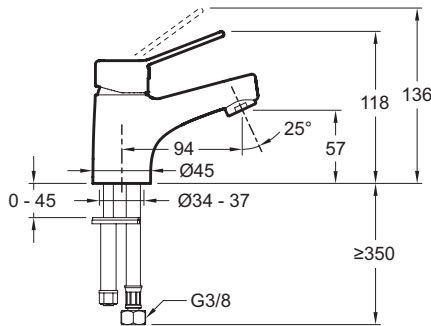

E24158

Collection : E0

Couleur* :

CP - Chrome

Principaux atouts :

Caractéristiques techniques

- TYPE D'INSTALLATION : 1 trou
- DÉBIT (L/MN SOUS 3 BARS) : 5 l/mn
- SAILLIE DU BEC (MM) : 94
- GARANTIE MÉCANISME : 5 ans
- TYPE : Mitigeur
- HAUTEUR TOTALE DU ROBINET (MM) : 118
- MÉCANISME : Cartouche à disques céramique
- GARANTIE FINITION : 10 ans

Dessin technique

Descriptif CCTP : Mitigeur lavabo. E24158. Collection : E0. TYPE D'INSTALLATION : 1 trou. TYPE : Mitigeur. DÉBIT (L/MN SOUS 3 BARS) : 5 l/mn. HAUTEUR TOTALE DU ROBINET (MM) : 118. SAILLIE DU BEC (MM) : 94. MÉCANISME : Cartouche à disques céramique. GARANTIE MÉCANISME : 5 ans. GARANTIE FINITION : 10 ans.