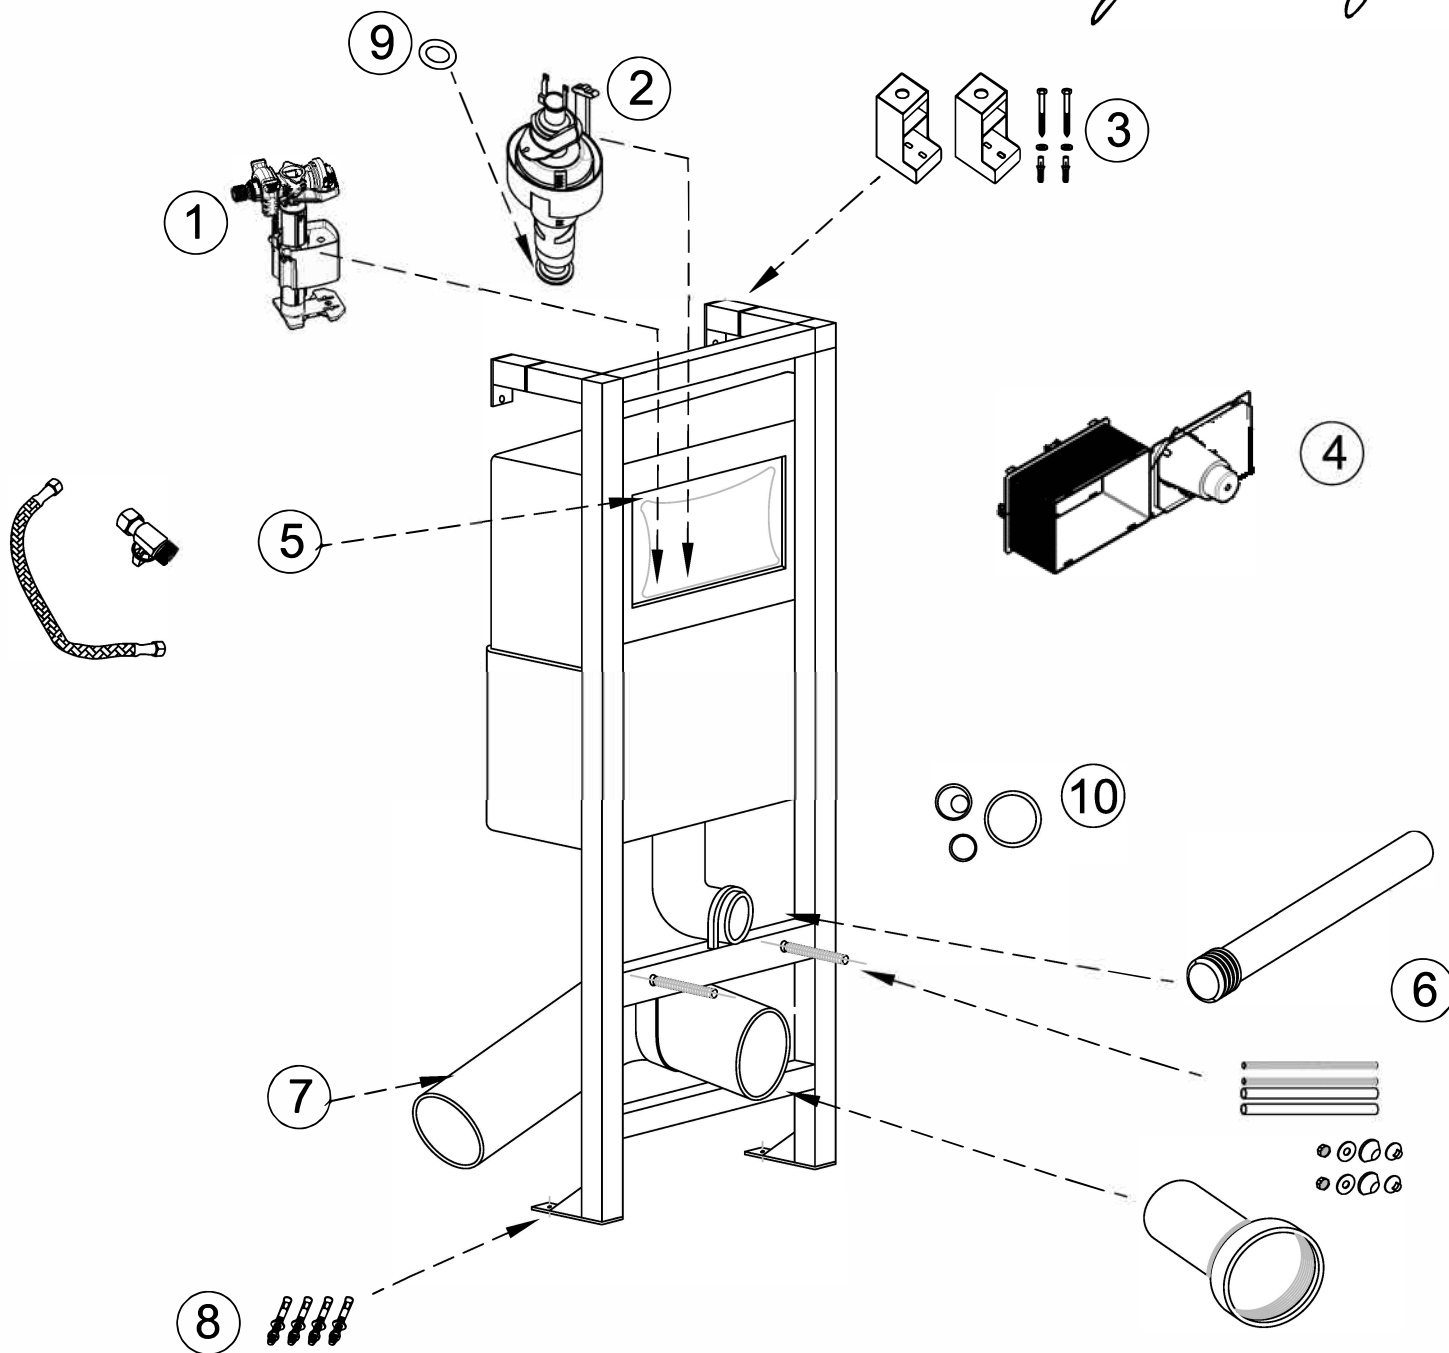

Pièces détachées  
BATI - SUPPORT - Bâti - support E24155-NF

*Jacob Delafon*  
PARIS

N°	Désignation anglaise	Désignation française	Dimensions	Ref .SAP
1	Float valve	Robinet flotteur		RTA177NF
2	Flushing mechanism	Mécanisme de chasse		RTA244-NF
3	Wall mounting kit	Kit de fixation murale		RTA066NF
4	Service tunnel	Tunnel		RTA243-NF
5	Flexible hose & shut of valve	Robinet d'arrêt avec flexible		RTA186NF
6	Mouting plastic mask	Kit paroi éloignée		RTA063NF
7	PVC pipe D90/D100	Pipe PVC D90/D100		RTA184NF
8	Floor fixing kit	Kit de fixation au sol		RTA064NF
9	Flush valve seal 63X32X2.7	Joint mécanisme 63X32X2.7		RTA185NF
10	Set 3 seals	Ensemble de 3 joints		RTA209NF