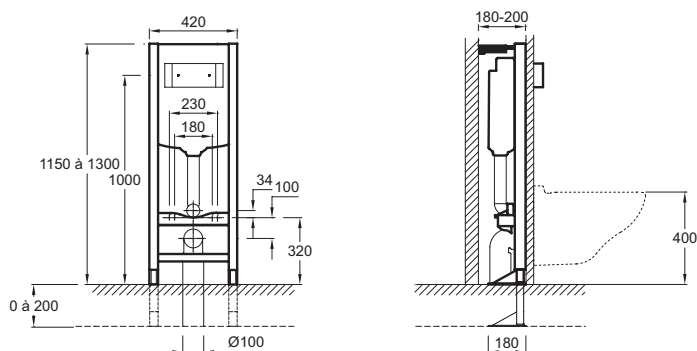

E24155

Collection : Hors collection

Couleur* :

NF - Sans finition

Principaux atouts :

Caractéristiques techniques

- DIMENSIONS : 42 x 18 cm
- TYPE D'INSTALLATION : Autoportant ou en applique sur mur ou en cloison légère ou en gaine technique
- CONSOMMATION D'EAU : Standard 3/6 L
- SIMPLE TOUCHE/DOUBLE TOUCHE : Double touche
- MATIÈRE DU BÂTI SUPPORT : Châssis acier résistant 400 kg
- ISOLATION PHONIQUE ET THERMIQUE DU RESERVOIR : Isolé contre la condensation
- ROBINET FLOTTEUR SILENCIEUX : Silencieux Classe 1
- Plaque de commande non incluse

Bénéfices installateurs

- Réglage en hauteur du bâti-support de 0 à 20 cm facilité par système "mains libres"
- Verrouillage sans outil des équerres de fixations murales

Produits requis

- E20858 : Plaque de commande, double touche
- E20859 : Plaque de commande, double touche

Dessin technique

Descriptif CCTP : Bâti-support autoportant, avec réservoir à mécanisme 3/6L. E24155. Collection : Hors collection. DIMENSIONS : 42 x 18 cm. POIDS : 17 kg. TYPE D'INSTALLATION : Autoportant ou en applique sur mur ou en cloison légère ou en gaine technique. NORMES ET RÉGLEMENTATIONS : NF. CONSOMMATION D'EAU : Standard 3/6 L. TYPE DE SUPPORT : Bâti-support. SIMPLE TOUCHE/DOUBLE TOUCHE : Double touche. MÉCANISME DE CHASSE : Double chasse 3/6 L. MATIÈRE DU BÂTI SUPPORT : Châssis acier résistant 400 kg. FIXATIONS DU BÂTI SUPPORT : Autoportant - fourni avec fixations murales. ISOLATION PHONIQUE ET THERMIQUE DU RESERVOIR : Isolé contre la condensation. GARANTIE DU BÂTI SUPPORT : 2 ans. ROBINET FLOTTEUR SILENCIEUX : Silencieux Classe 1. Livré avec jeu de fixations murales (installation facultative). Plaque de commande non incluse.