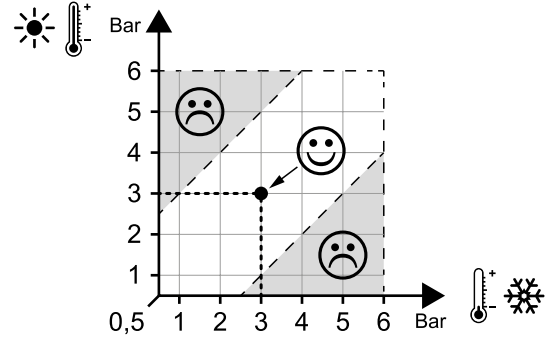

Jacob Delafon

RAPHAEL

19

	Bar	0.5 < 3 < 6	
	°C	55 < 60 < 65	

E23311-**

1

Jacob Delafon