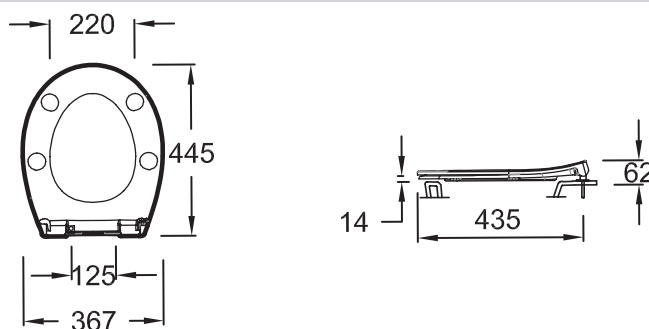

E23157

Collection : PATIO

Couleur* :

00 - Blanc

Principaux atouts :

Caractéristiques techniques

- POIDS : 2,1 kg
- TYPE D'ACCESSOIRE : Abattant standard
- CHARNIÈRES : Métal
- MATÉRIAU : Thermodur
- BRIDE : Sans bride
- GARANTIE DE L'ABATTANT : 2 ans

Dessin technique

Descriptif CCTP : Abattant thermodur extra-plat à descente progressive. E23157. Collection : PATIO. POIDS : 2,1 kg. MATÉRIAU : Thermodur. TYPE D'ACCESSOIRE : Abattant standard. BRIDE : Sans bride. CHARNIÈRES : Métal. GARANTIE DE L'ABATTANT : 2 ans.